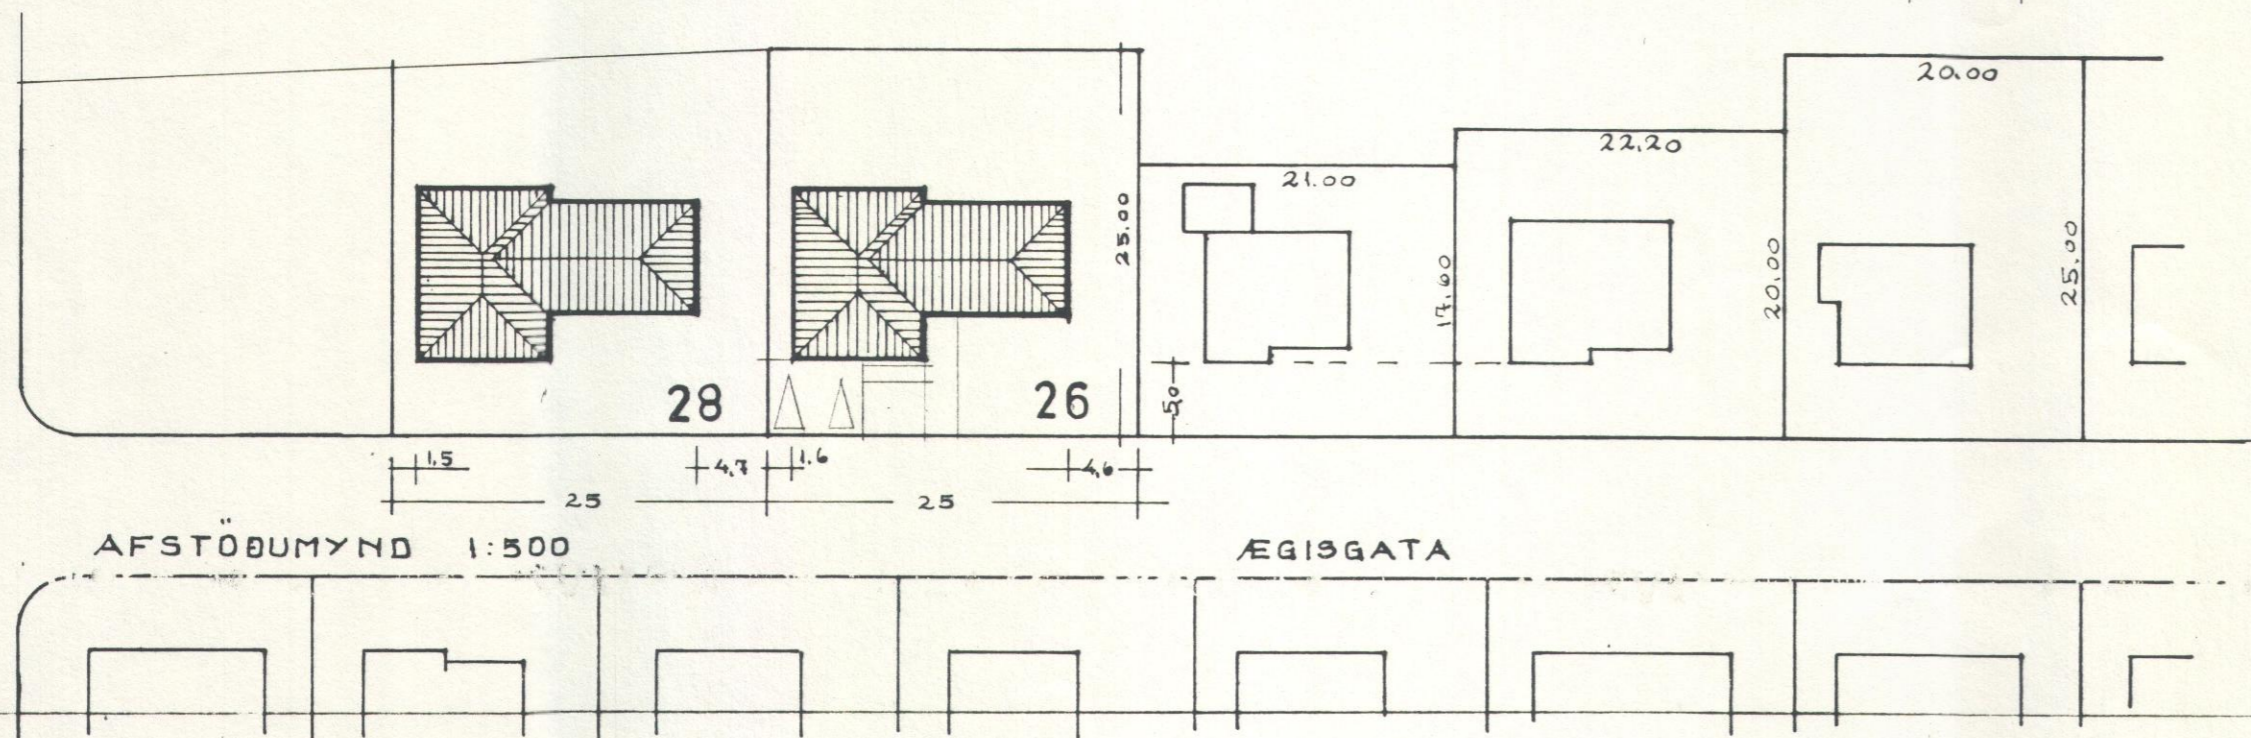

SNEIÐING A-A

SNEIÐING B-B

GRUNNMYND

AFSTÖBUMYND 1:500

EGISGATA

BREYTING:  
Bílgeymslu breytt í herbergi og breyting á  
innréttingu  
11.11.1991

D 4028

VERK **EGISGATA 26**

HEIT GRUNNMYND, SNEIÐING	
MKV. 1:100	
DAGR. 1. DES. 1970	
TEIKN. REIKN.	
<i>Hautur Haraldsson</i>	

TEIKNISTICFA HAUKS HARALDSSONAR M.T.F.L. AKUREYRI SIMI 12506

FLATARMAL:  
LÖÐAR 623 M<sup>2</sup>  
HÚSS 176,67 M<sup>2</sup> BR.