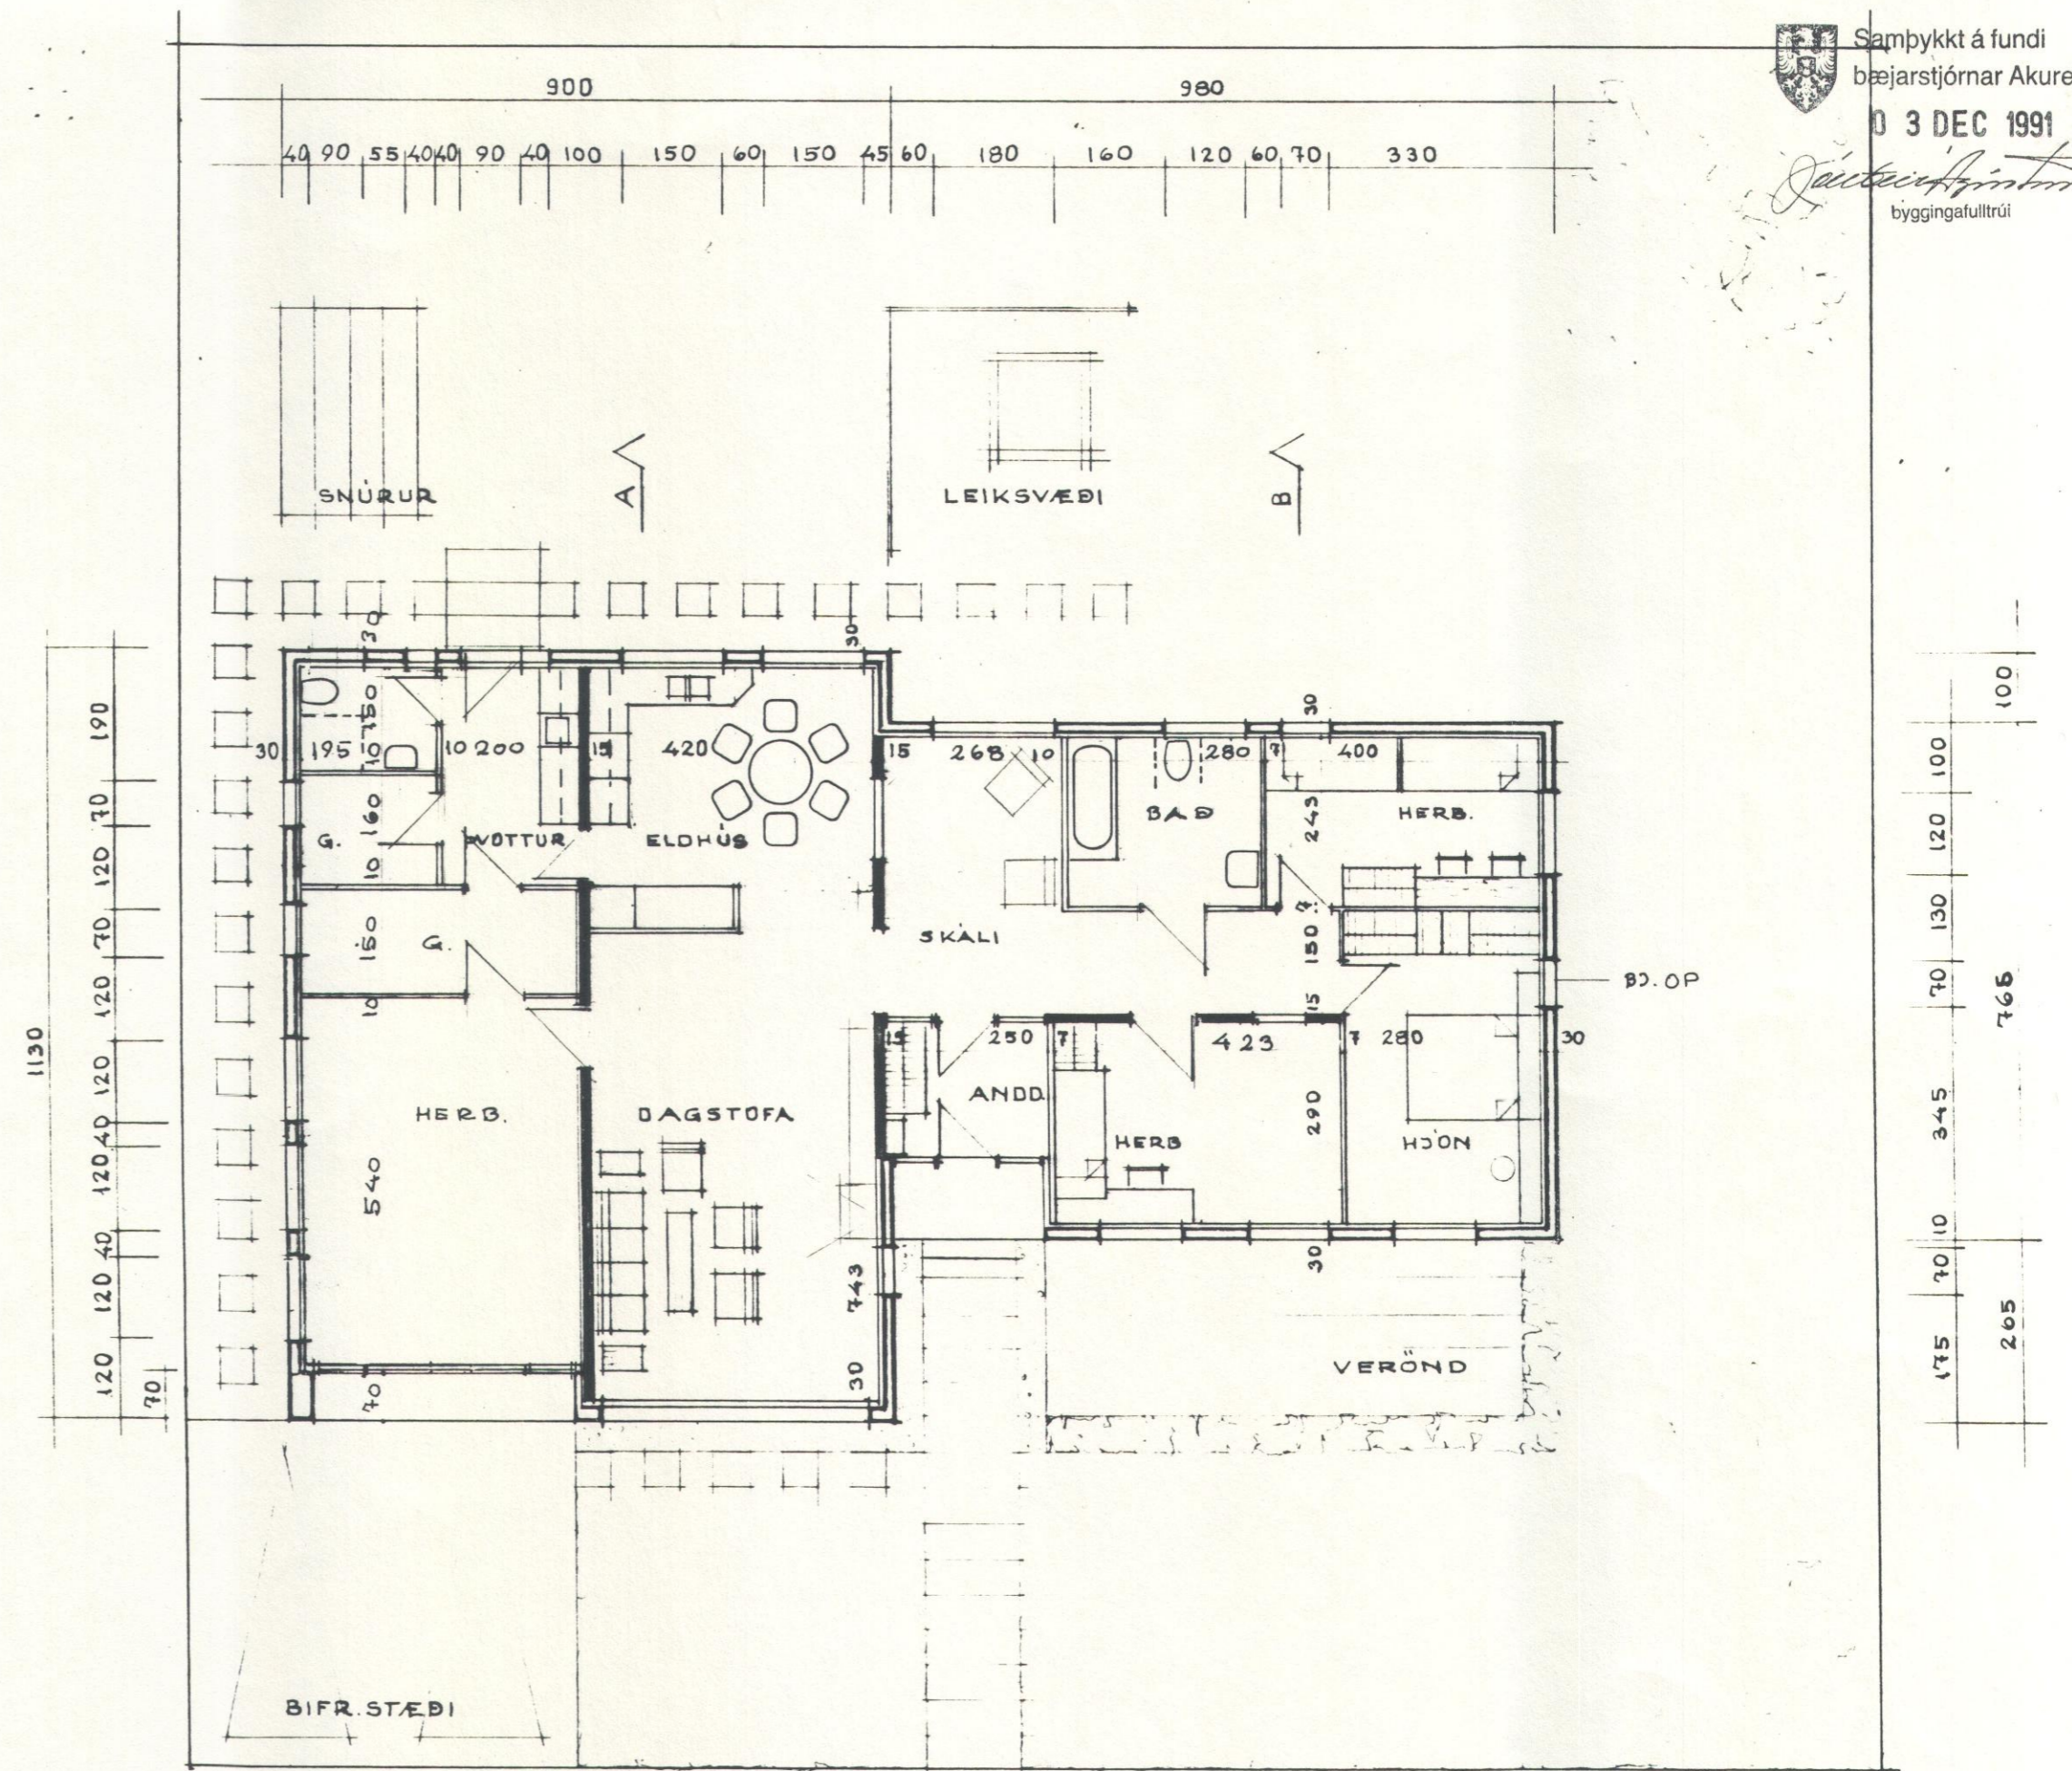

SNEIÐING A-A

SNEIÐING B-B

GRUNNMYND

AFSTÖBUMYND 1:500

EGISGATA

BREYTING:  
Bílgeymslu breytt í herbergi og breyting á  
innréttingu  
11.11.1991

D 4028

VERK **EGISGATA 26**

HEIT GRUNNMYND, SNEIÐING	
MKV. 1:100	
DAGR. 1. DES. 1970	
TEIKN. REIKN.	
<i>Hautur Haraldsson</i>	

TEIKNISTICFA HAUKS HARALDSSONAR M.T.F.L. AKUREYRI SIMI 12506

FLATARMAL:  
LÖÐAR 623 M<sup>2</sup>  
HÚSS 176,67 M<sup>2</sup> BR.