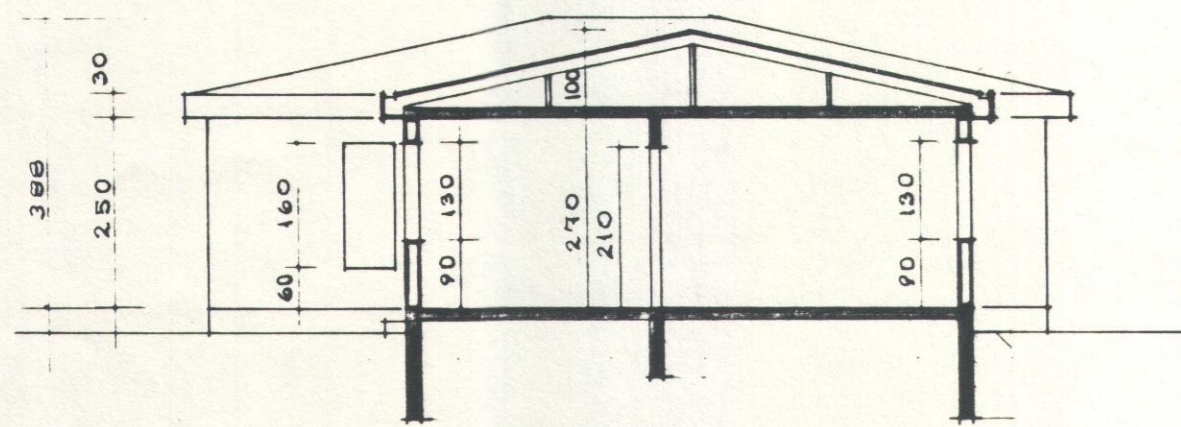

SNEIÐING A-A

SNEIÐING B-B

GRUNNMYND

AFSTÖBUMYND 1:500

EGISGATA

BREYTING:  
Bílgeymslu breytt í herbergi og breyting á  
innréttingu  
11.11.1991

D 4028

VERK **EGISGATA 26**

HEIT GRUNNMYND, SNEIÐING	
MKV. 1:100	
DAGR. 1. DES. 1970	
TEIKN. REIKN.	
<i>Hautur Haraldsson</i>	

TEIKNISTICFA HAUKS HARALDSSONAR M.T.F.L. AKUREYRI SIMI 12506

FLATARMAL:  
LÖÐAR 623 M<sup>2</sup>  
HÚSS 176,67 M<sup>2</sup> BR.