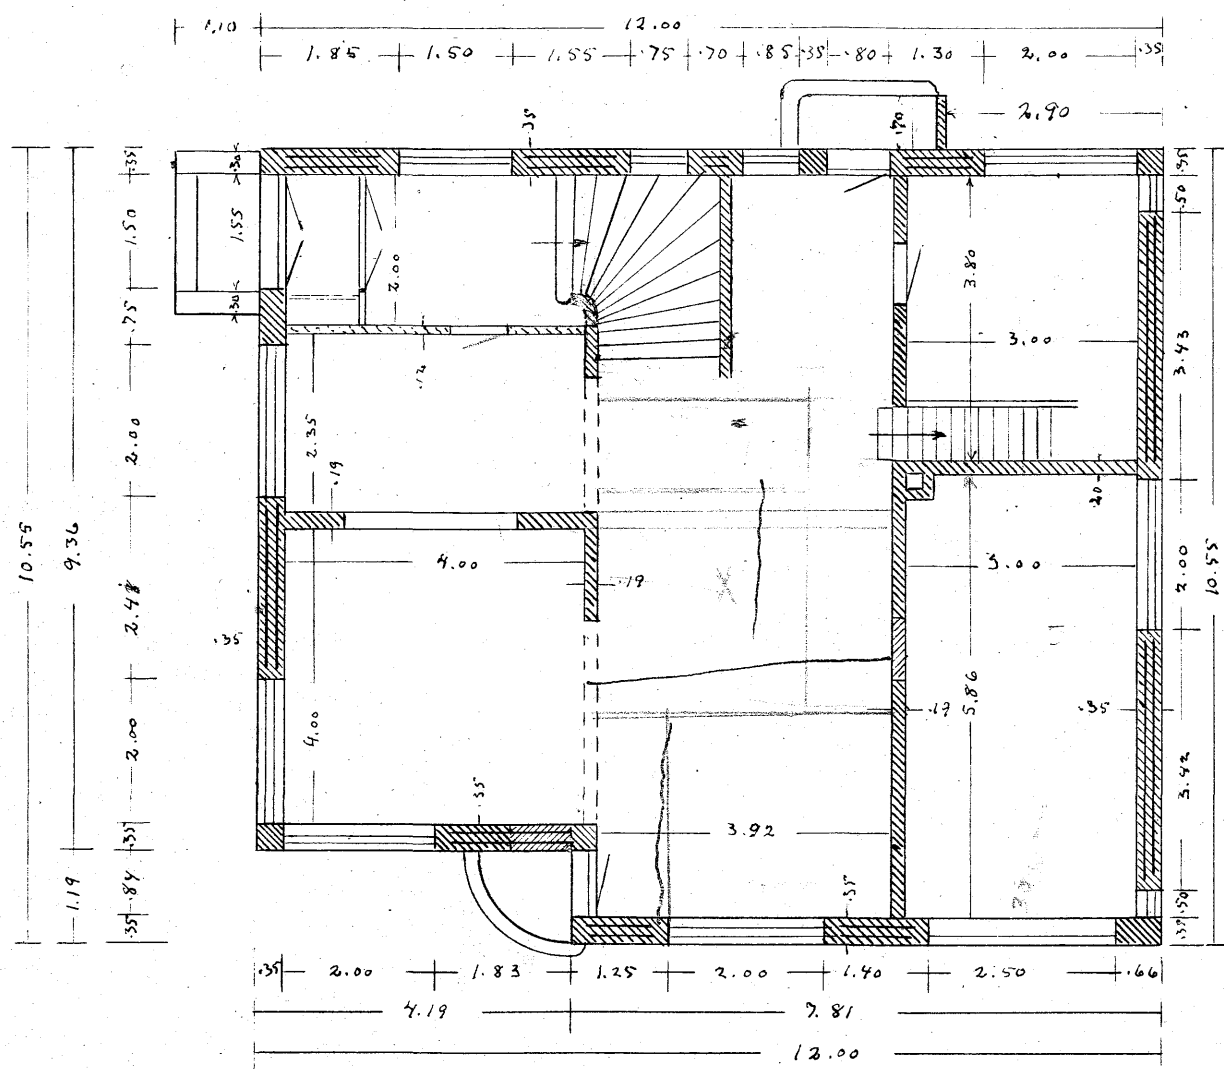

31

VESTUR.

NORÐUR.

AUSTUR.

SUÐUR.

SKURÐUR A-B.

NEÐRI HÆÐ

EFRI HÆÐ

ÞAK.

IBÚÐARHÚS GUNNAR'S JOSEFSSONAR.  
 VIÐ EYRARVEG. (6812)

HLUTFÖLLE 1:100  
 MÁL Í METRUM.

TEIKNAD: ARUREYRI 10. OKT. 1944.  
 Hjalte Espolin.