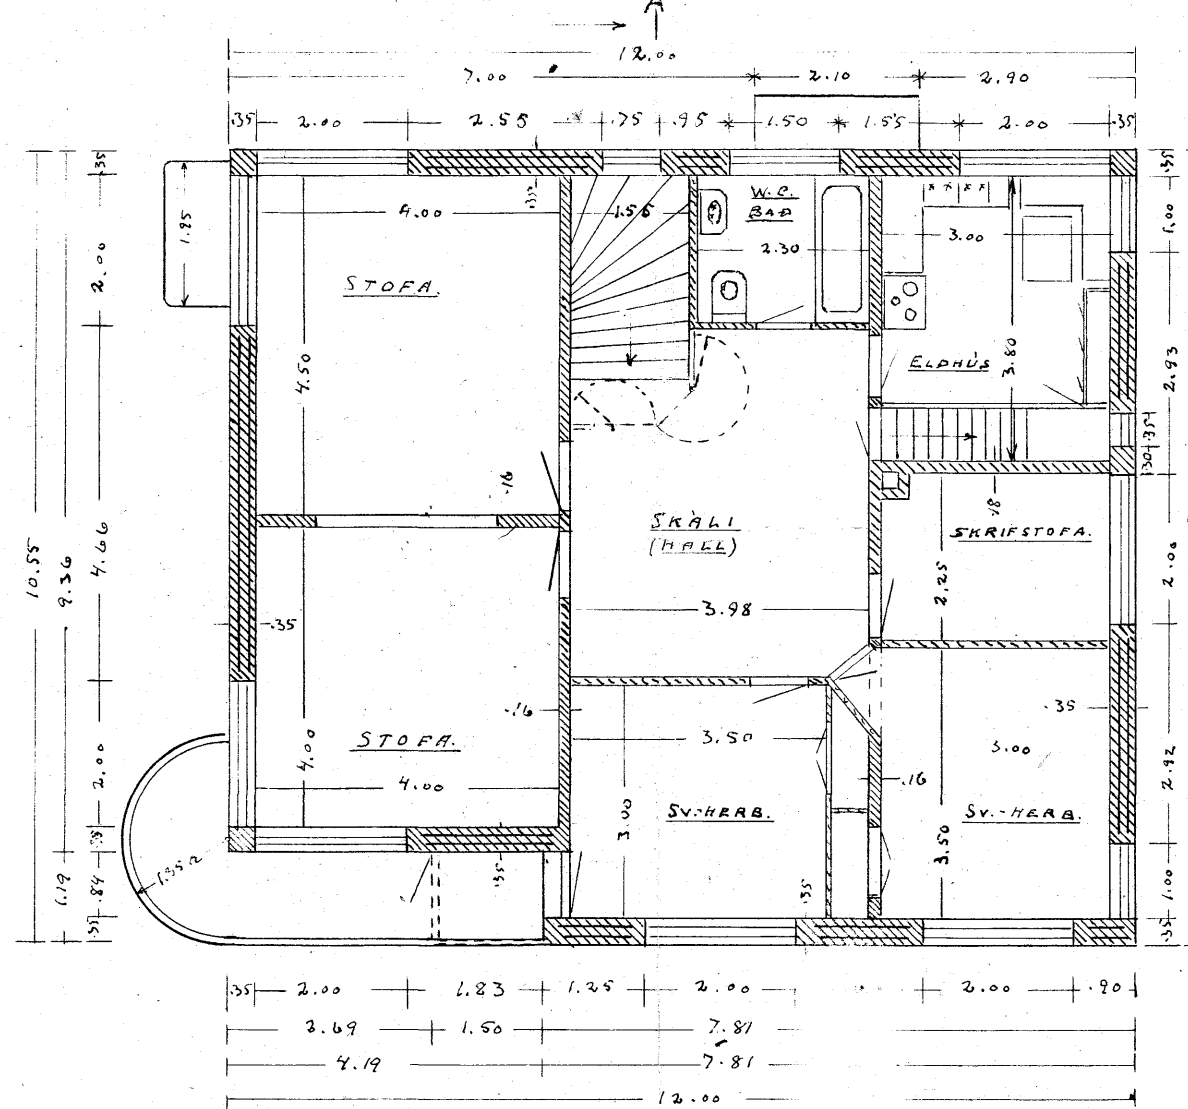

31

VESTUR.

NORÐUR.

AUSTUR.

SUÐUR.

SKURÐUR A-B.

NEÐRI HÆÐ

EFRI HÆÐ

ÞAK.

IBÚÐARHÚS GUNNAR'S JOSEFSSONAR.  
 VIÐ EYRARVEG. (6812)

HLUTFÖLLE 1:100  
 MÁL Í METRUM.

TEIKNAD: ARUREYRI 10. OKT. 1944.  
 Hjalte Espolin.