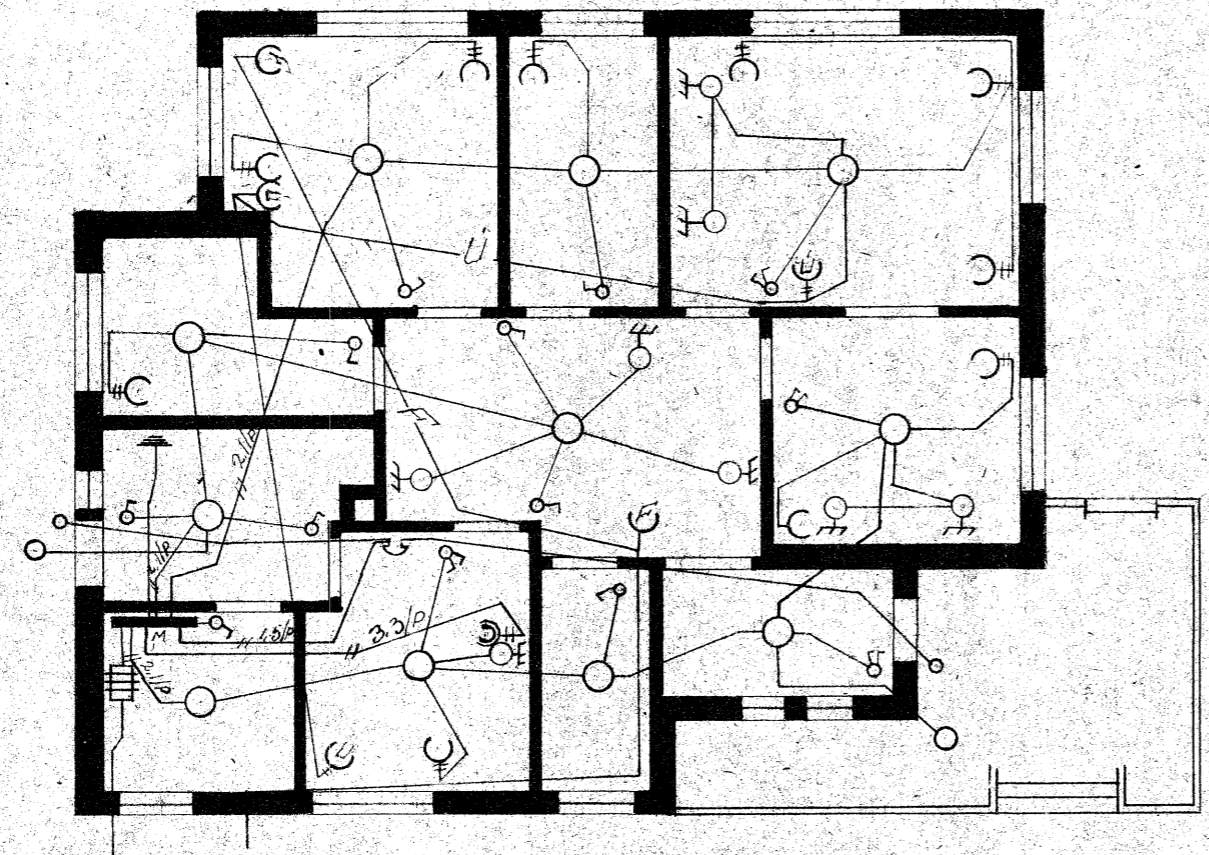

2.

Sampykki þann 27/4 1946

fh. Rafveitu Akureyrar

Sig Helgason

2.

EYRARVEG

2.

2

6837

Rafloagn í Hús Eggerts Stefánssonar

No. 2

MAG Vid EYRARVEG

MAR

1:100.

1946

Teiknað af Sigurðyggj Þorbjarnar