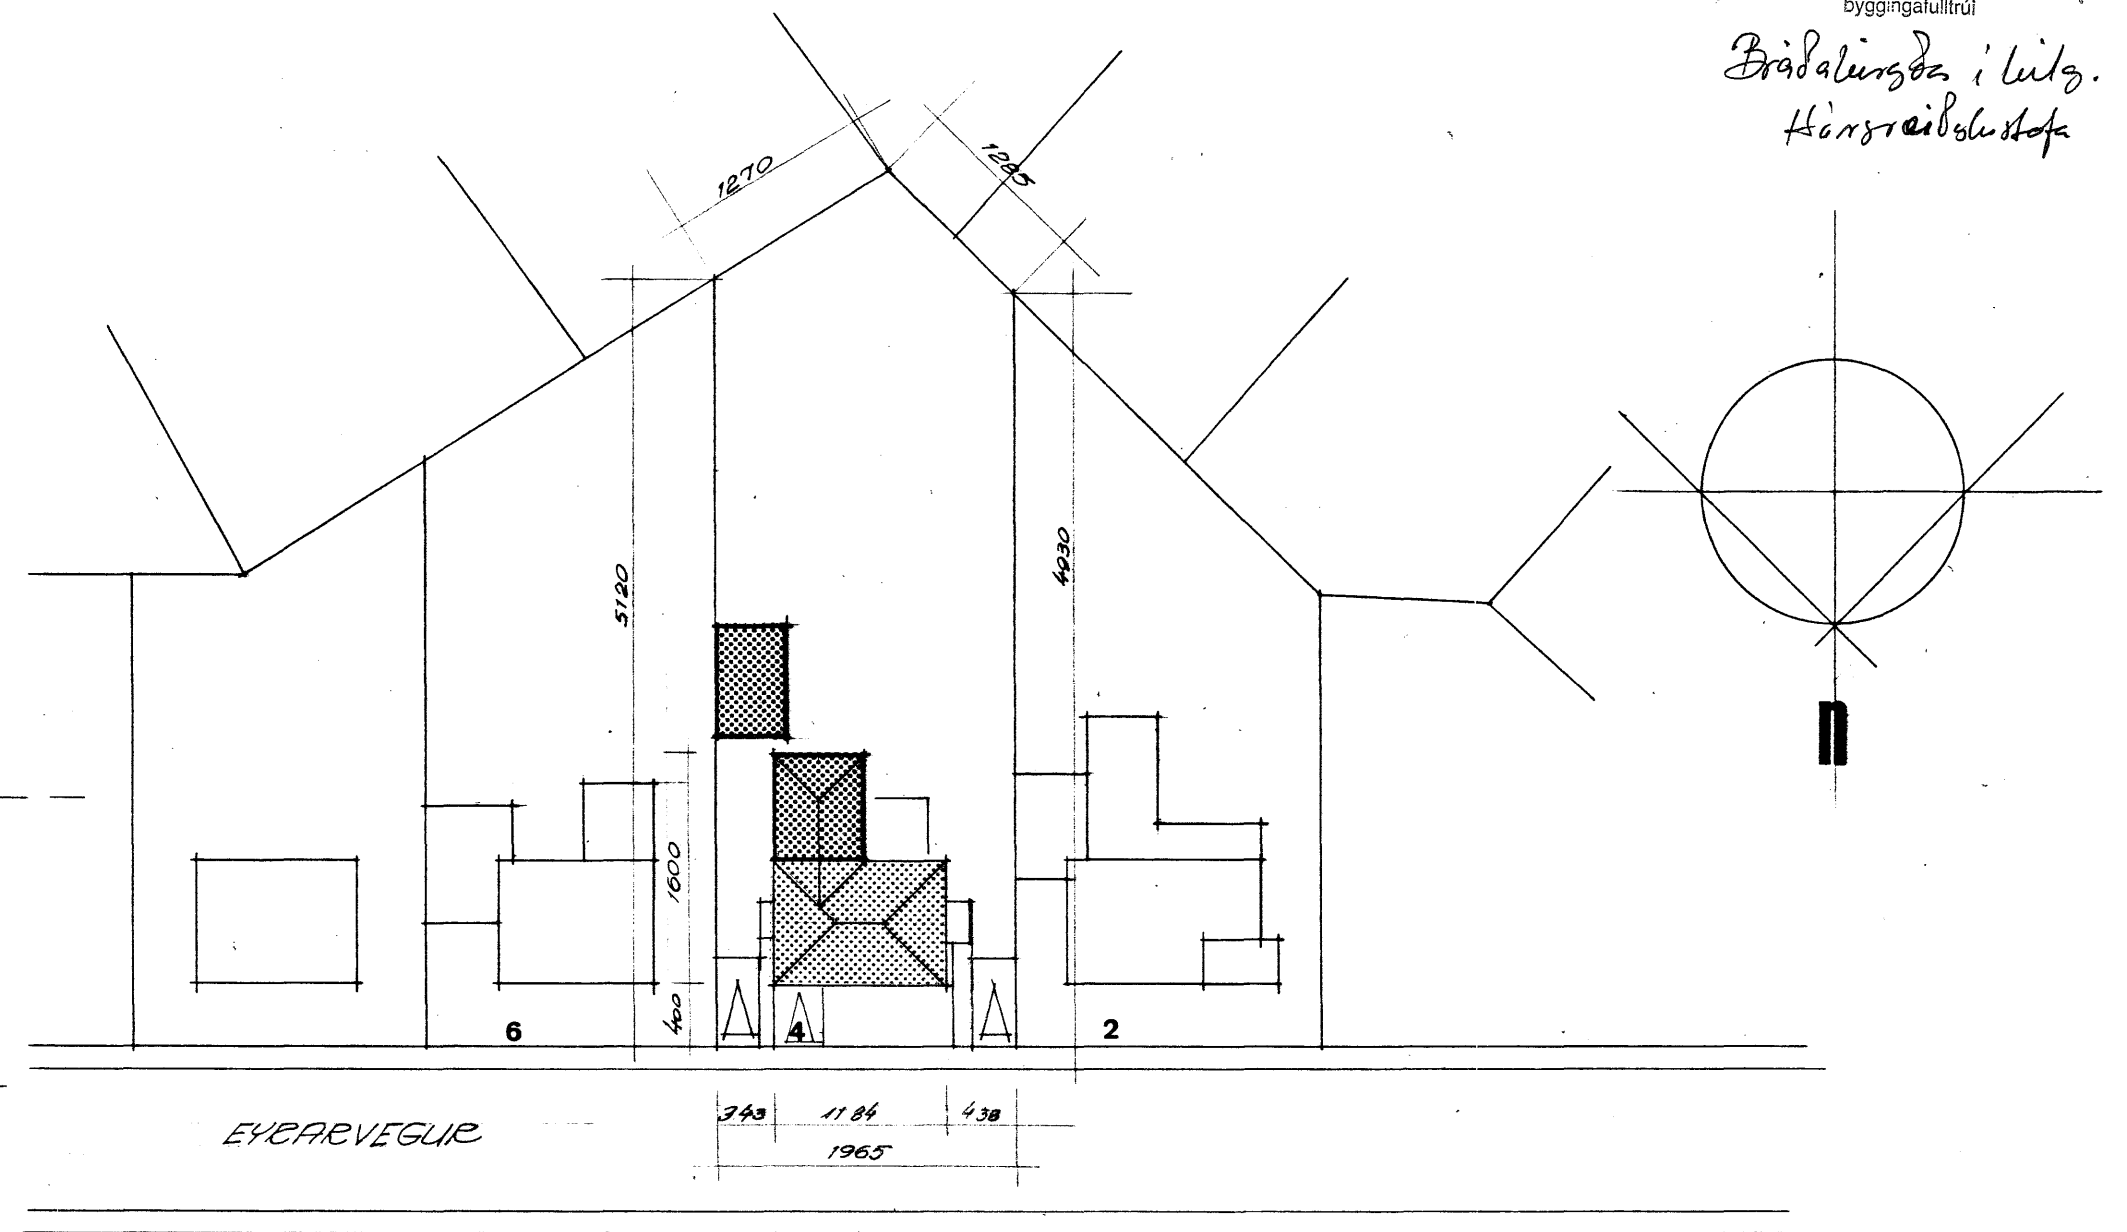

GRUNNMÝND 1:100

AFSTÖÐLÝMYND 1:500

STÆÐIR:

NÚV. HÚS	106.56 M ²	342 M ²
VIÐBYGGING	42.00 -	134 -
BILGEYMSLA	33.75 -	88 -
SAHT	182.31 M²	564 M²

LDD 1070.3 M²

BREYTING:
HÁRGREIDSLUSTOFA Í BILGEYMSLU
HELT OG TEIKNÆÐ 20.08.1992.

VERK EYRARVEGUR 4 VIÐBYGG.

	HEITI GRUNNMÝND, AFSTÖÐLÝMYND	TEIKN. NR.
	MKV 1:100 1:500	TEIKN
	DAGS 8.6.1976	REIKN
Haukur Haraldsson		A 01
TEIKNISTOFA HAUKS HARALDSSONAR S.F. Sími 96-23202 AKUREYRI		

6842