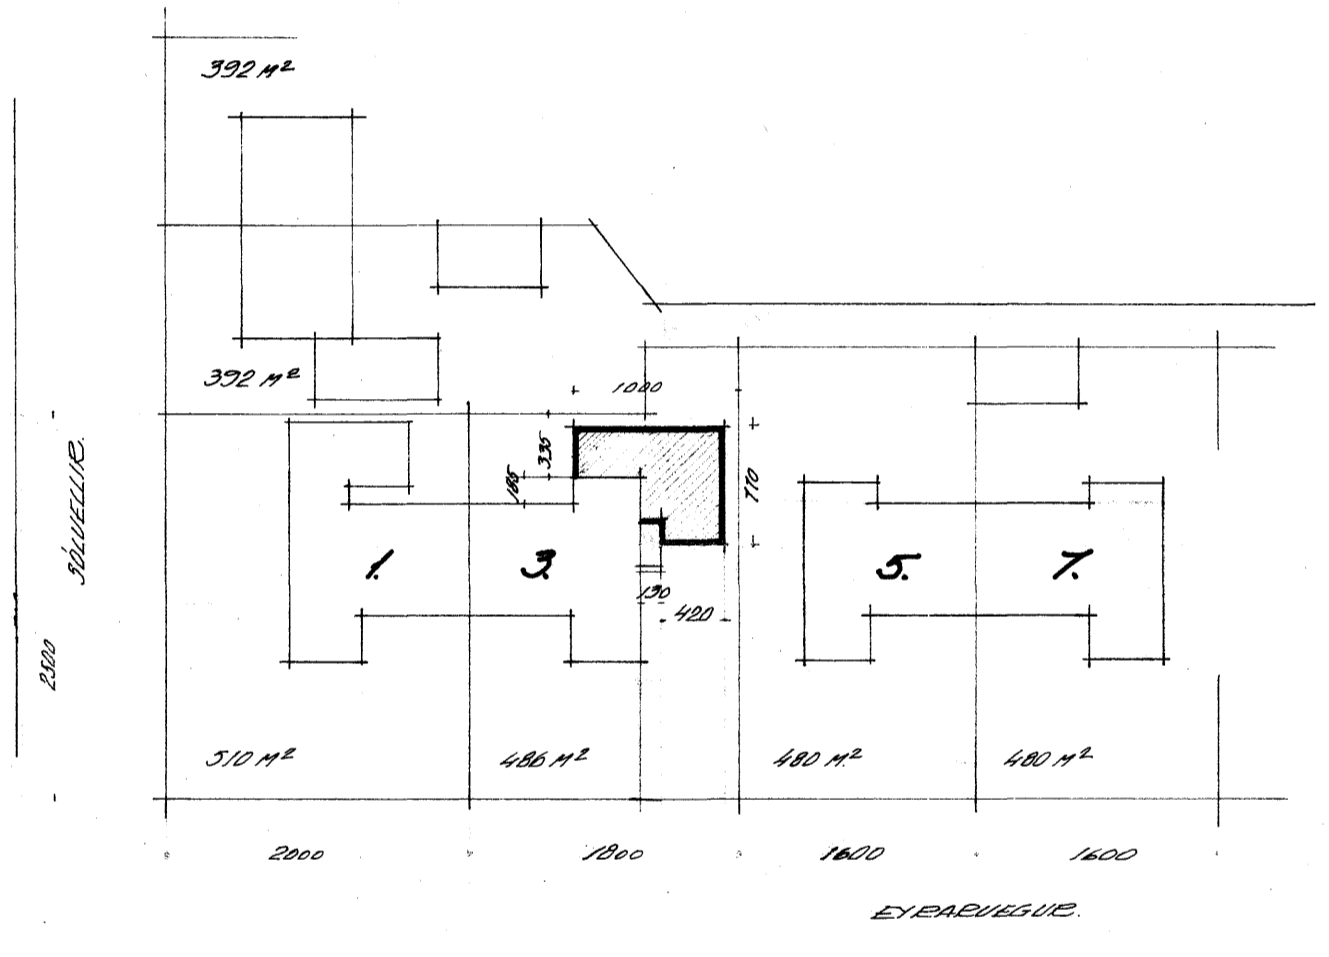

GEUNNIMYND MÁL 1:100
17.06

AFSTADA MÁL 1:500

ATH.
ÖLL MÁL ATHUGIST Á STAÐNUM.

STAÐR VIBBYGGINGAR 55.47 M² BE.
VEGGIR HLADNE, ÞAK ÚR TIMBERI, KLÆTT
BARUJÄRNI, ÞAK Á BÍLSÉLUR STEYPT PLATA.

6850

| | | |
|--|--|--|
| EYRARVEGLUR 3. | | MÆLIKVARDI 1:100 1:500. |
| VIBBYGGING | | VERKEFNI NR. |
| GEUNNM. - AFSTADA. | | 78008-1. |
| TEIKNISTOFAN EYRARLANDSVEGI 20 S.F. AKUREYRI SIMI 11140 | | AKUREYRI FEBR 1978 <i>Geirir Hjartmann</i> <i>Ólafur Jónsson</i> |