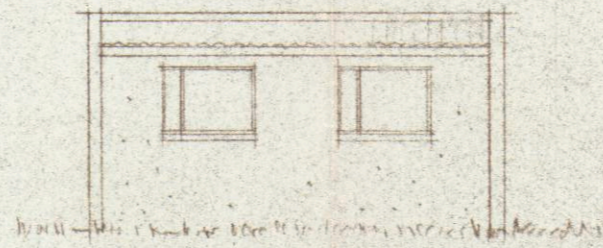

Grunnmynd bifreiðageymslu

Austur

Suður

Vestur

Norður

Skurður a - a

Afstöðumynd - mkv. 1:500

BYGGINGARFULLTRÚINN  
AKUREYRI

*Sambýgðt á fundi byggingarfulltrúar  
Akureyrar 9. júní 1961.*

*Jón Geir Agústsson*

Eyrarvegur 7A - bílskúr -

Grunnmynd  
Skurður a - a  
Afstöðumynd  
Útlitsmyndir

Blað nr. 1  
Mkv. 1:100 og 1:500  
Akureyri í júní 1961  
Jón Geir Agústsson