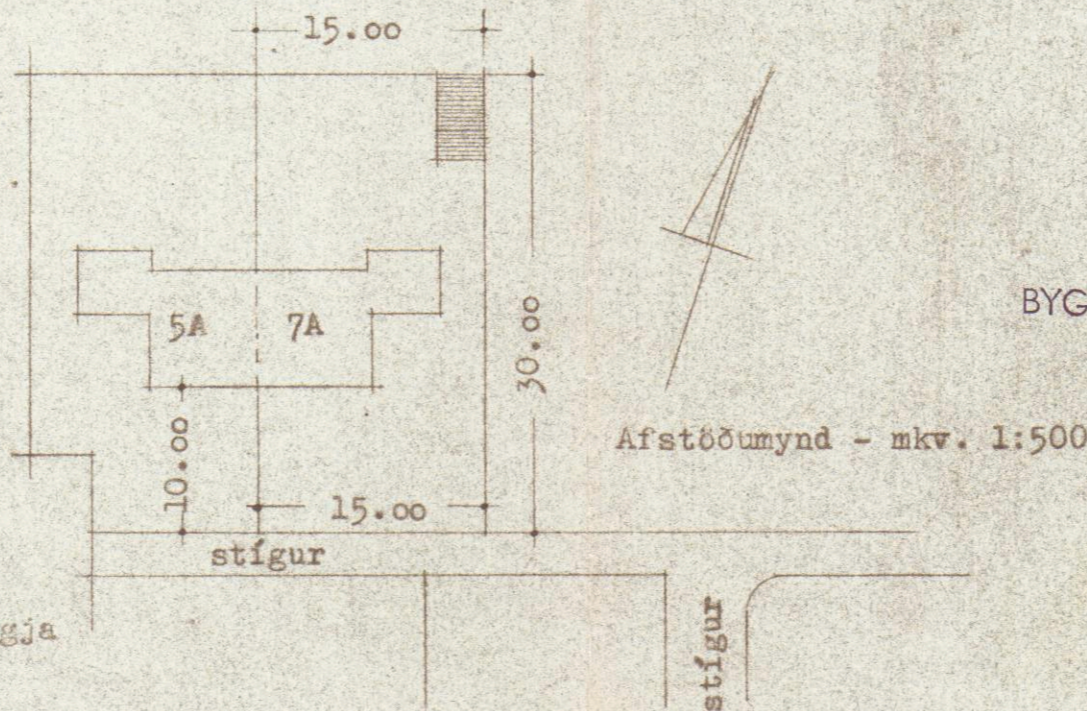

Grunnmynd bifreiðageymslu

Austur

Suður

Vestur

Norður

Skurður a - a

Afstöðumynd - mkv. 1:500

BYGGINGARFULLTRÚINN  
AKUREYRI

*Sambýgðt á fundi byggingarfulltrúar  
Akureyrar 9. júní 1961.*

*Jón Geir Agústsson*

Eyrarvegur 7A - bílskúr -

Grunnmynd  
Skurður a - a  
Afstöðumynd  
Útlitsmyndir

Blað nr. 1  
Mkv. 1:100 og 1:500  
Akureyri í júní 1961  
Jón Geir Agústsson