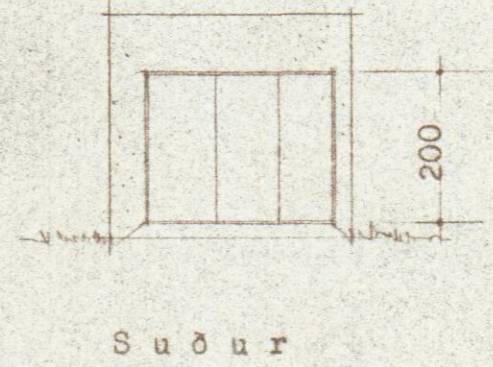

Grunnmynd bifreiðageymslu

Austur

Suður

Vestur

Norður

Skurður a - a

Afstöðumynd - mkv. 1:500

BYGGINGARFULLTRÚINN  
AKUREYRI

*Sambýgðt á fundi byggingarfulltrúar  
Akureyrar 9. júní 1961.*

*Jón Geir Agústsson*

Eyrarvegur 7A - bílskúr -

Grunnmynd  
Skurður a - a  
Afstöðumynd  
Útlitsmyndir

Blað nr. 1  
Mkv. 1:100 og 1:500  
Akureyri í júní 1961  
Jón Geir Agústsson