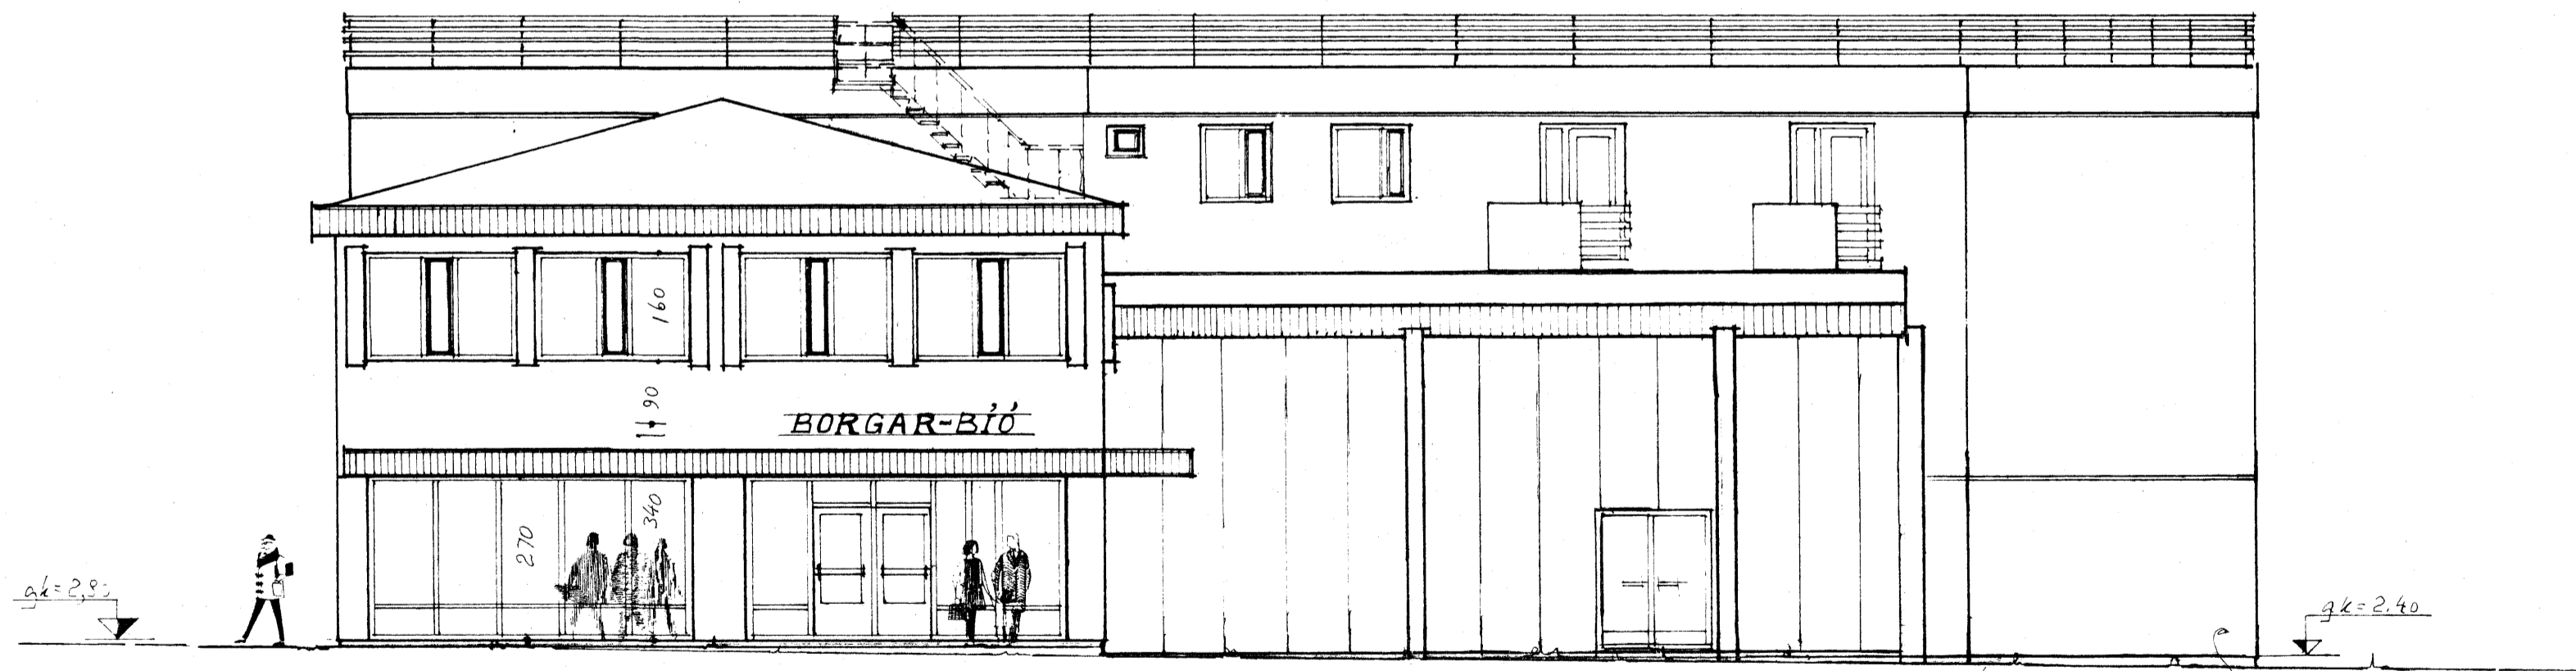

Suður-hlið M 1:100

Vestur-hlið M 1:100

Sjá snið c-c

Teikn. endursk. og breytt 5/9 1985 B. Ag.
Teikn. breytt: salur II lengdur og hækkadur 18/2 86 B. Ag. & L.

A2497	
Hótel Norðurland-Borgarbiói	
Geislagötu 7 Ak	
Stækkun Borgarbiós	Útlit o. fl.
Bládnr. A 8523	M 1:100
	Alk. i. Agúst 1981 Sigrún Elgústún

Teikn. endursk. og breytt 27/2 88 B. Elgústún