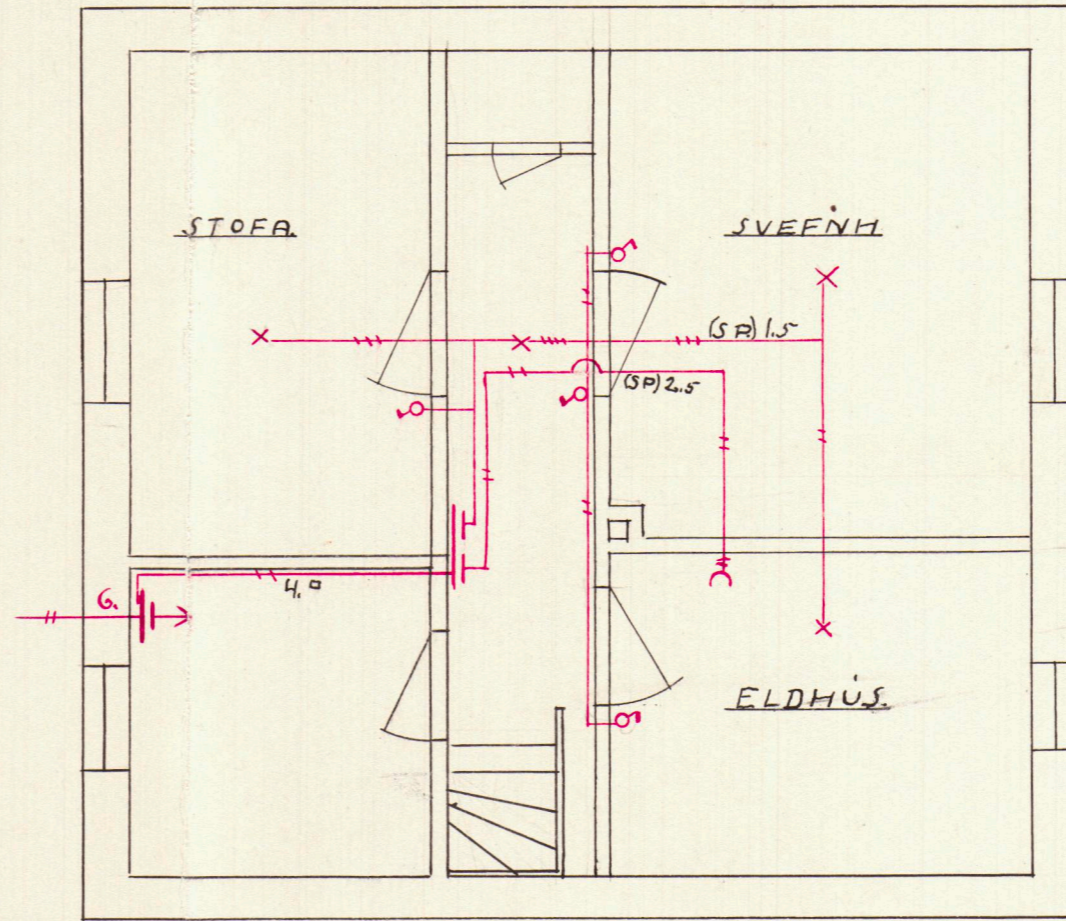

1. HÆÐ.

2. HÆÐ.

B4381

HÚSIÐ NR. 18. VIÐ GRÁNUFJELAGSGÖTUNNI

M = 1/50.

Óskurseyri 1 maí 1923

ELEKTRO CO.

18