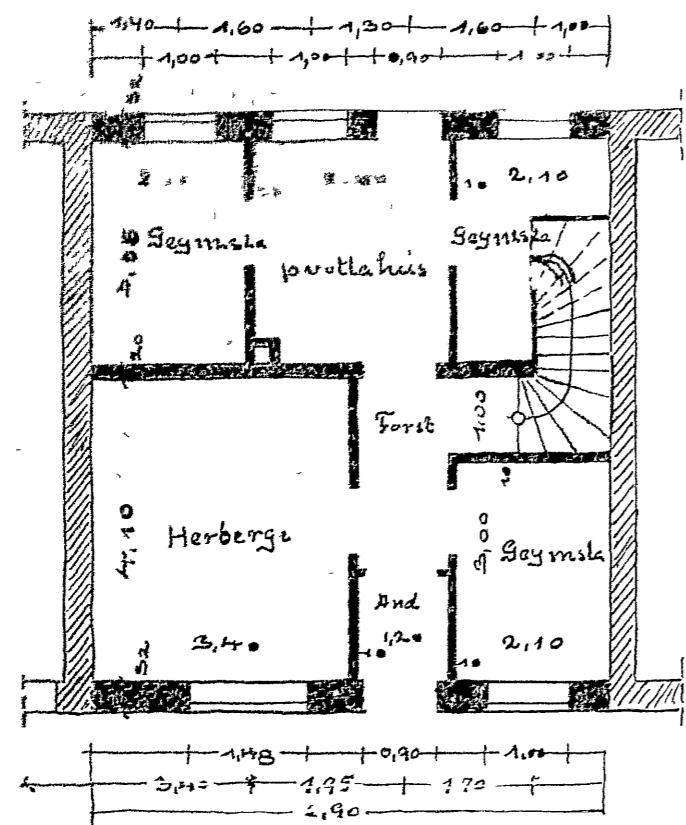

Framlid

Þverskurður

Hjallari

I og II. hæð

M 1:100

Teikning af húsi  
Steinþórs Baldvínssonar  
við Gránufjallagötu 41

B4424  
Akureyri, apríl 1929  
Kallei Haldvínsson