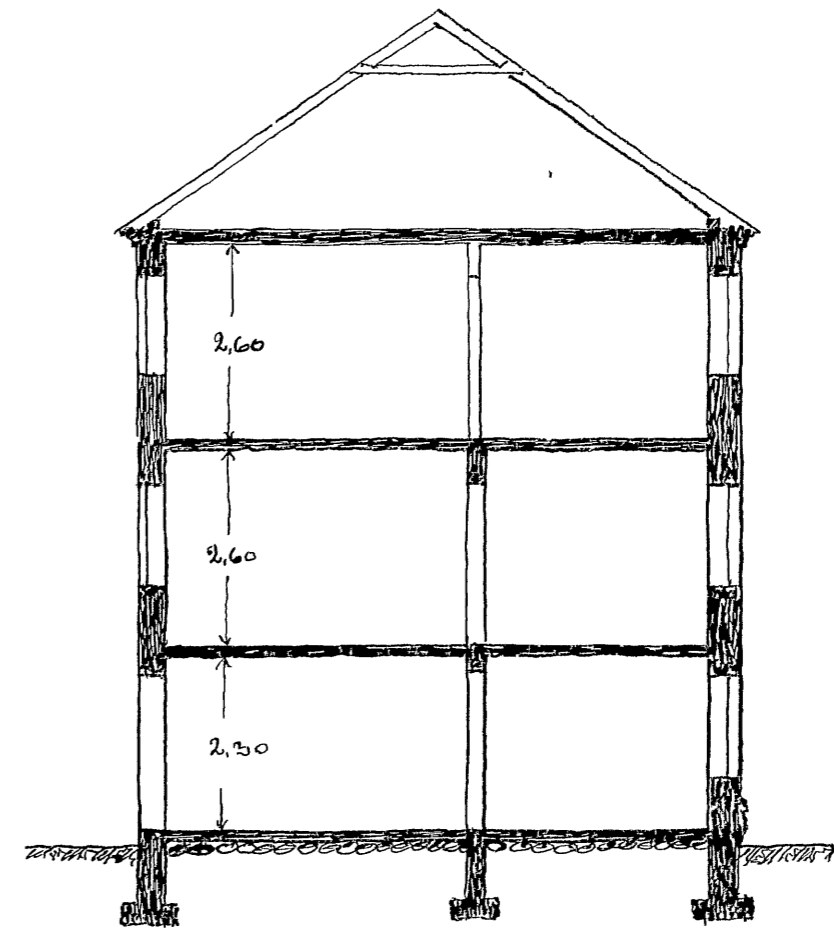

Framlid

Þverskurður

Hjallari

I og II. hæð

M 1:100

Teikning af húsi  
Steinþórs Baldvínssonar  
við Gránufjallagötu 41

B4424  
Akureyri, apríl 1929  
Kallei Haldvínsson