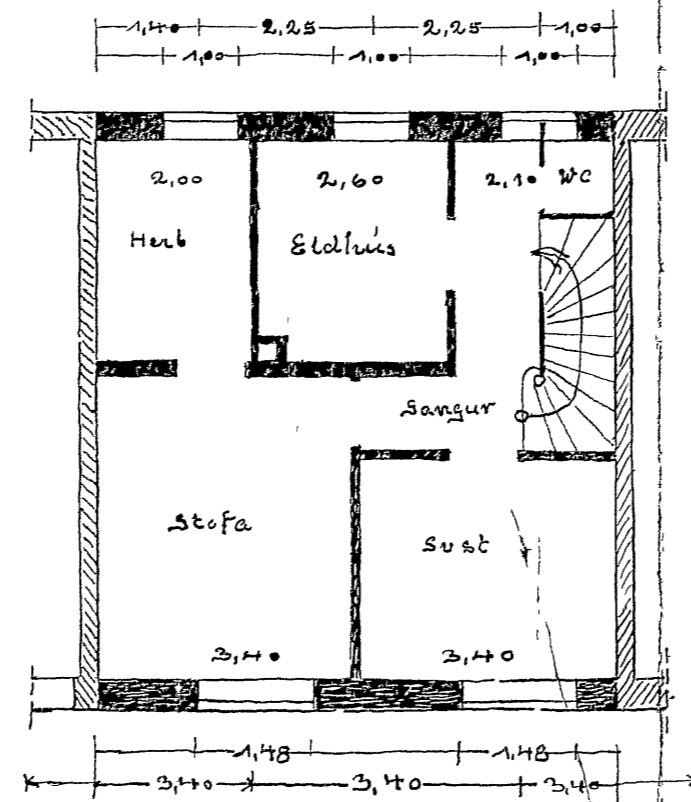

Framlid

Þverskurður

Hjallari

I og II. hæð

M 1:100

Teikning af húsi  
Steinþórs Baldvínssonar  
við Gránufjallagötu 41

B4424  
Akureyri, apríl 1929  
Kallei Haldvínsson