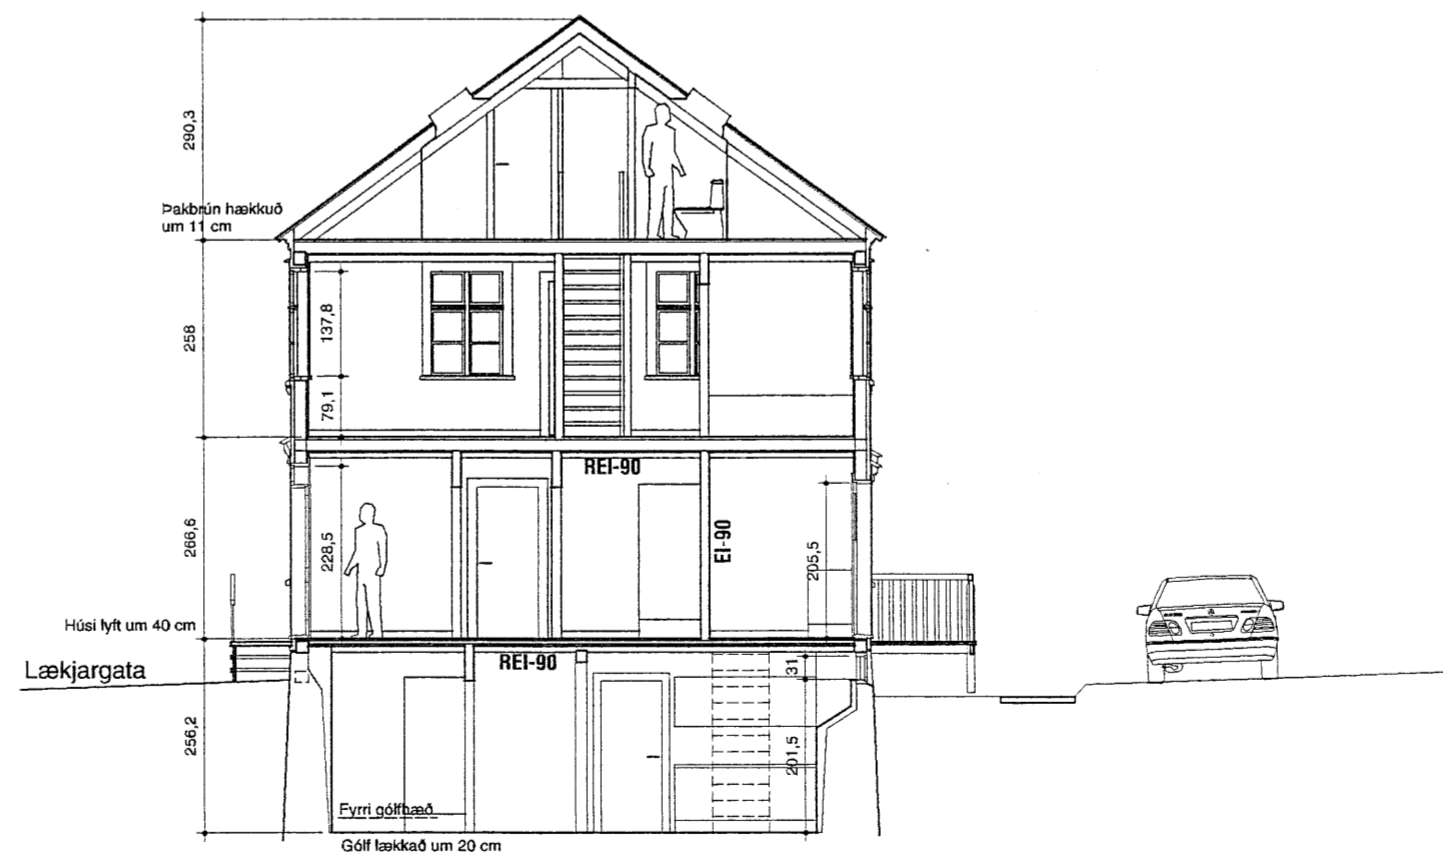

PVERSNID A - A

Skýring:

(R) Reykskynjari

LÆKJARGATA 6
AKUREYRI

ENDURGERÐ OG VIÐBÆTUR - AÐALTEIKNINGAR
GRUNNMYNDIR, ÚTLIT OG SNID A - A

KVARÐI: 1 : 100
BREYTT: Júlí 2001

FINNUR BIRGISSON
ARKITEKT FAI
P.O. BOX 291 • IS-602 AKUREYRI
ISLAND • Sími / TEL: 46 27467

BLAÐ NR.

24136

2

DAGS: Júní 2001
TEIKNAD: F.B.

Finnur Birgisson

Samþykkt á fundi
bæjarstjórnar Akureyrar
29 AUG. 2001
Finna Birgisson
byggingafráttari