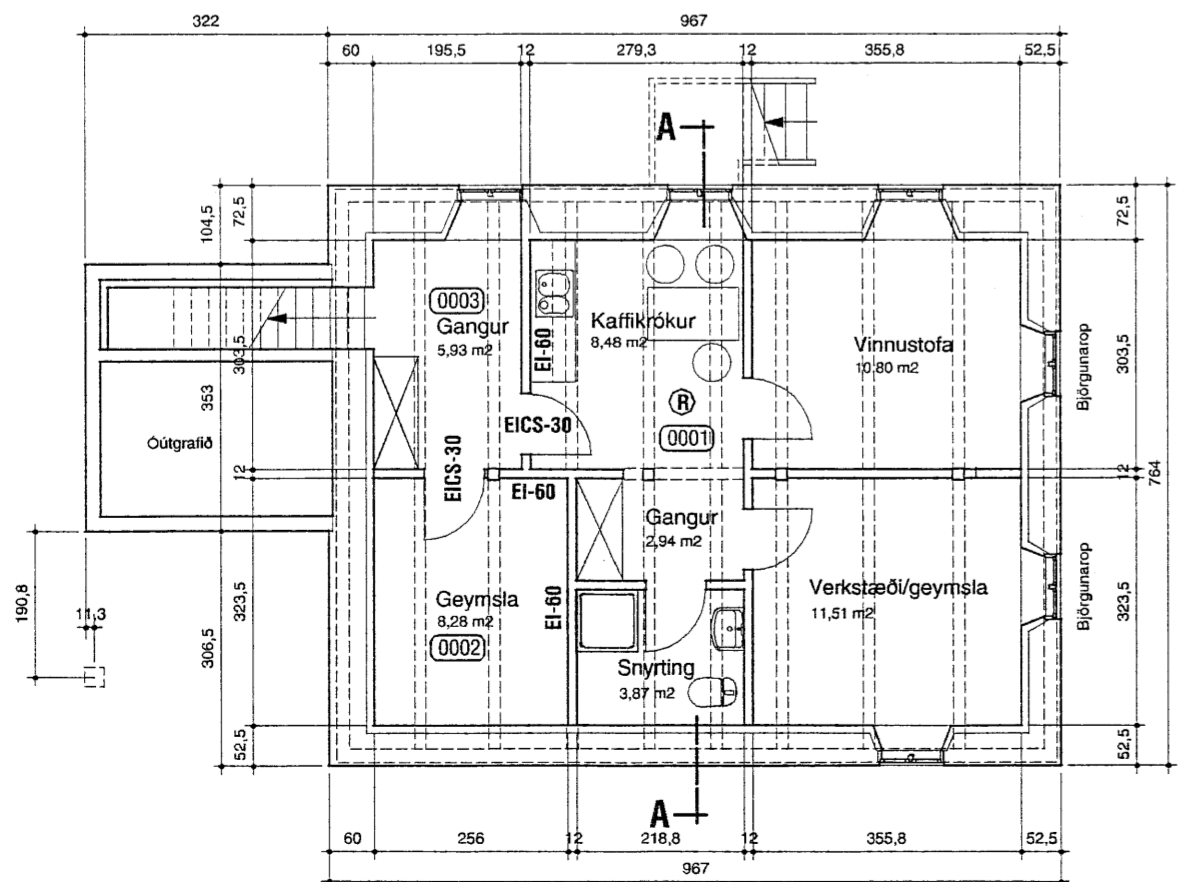

GRUNNMYND KJALLARA