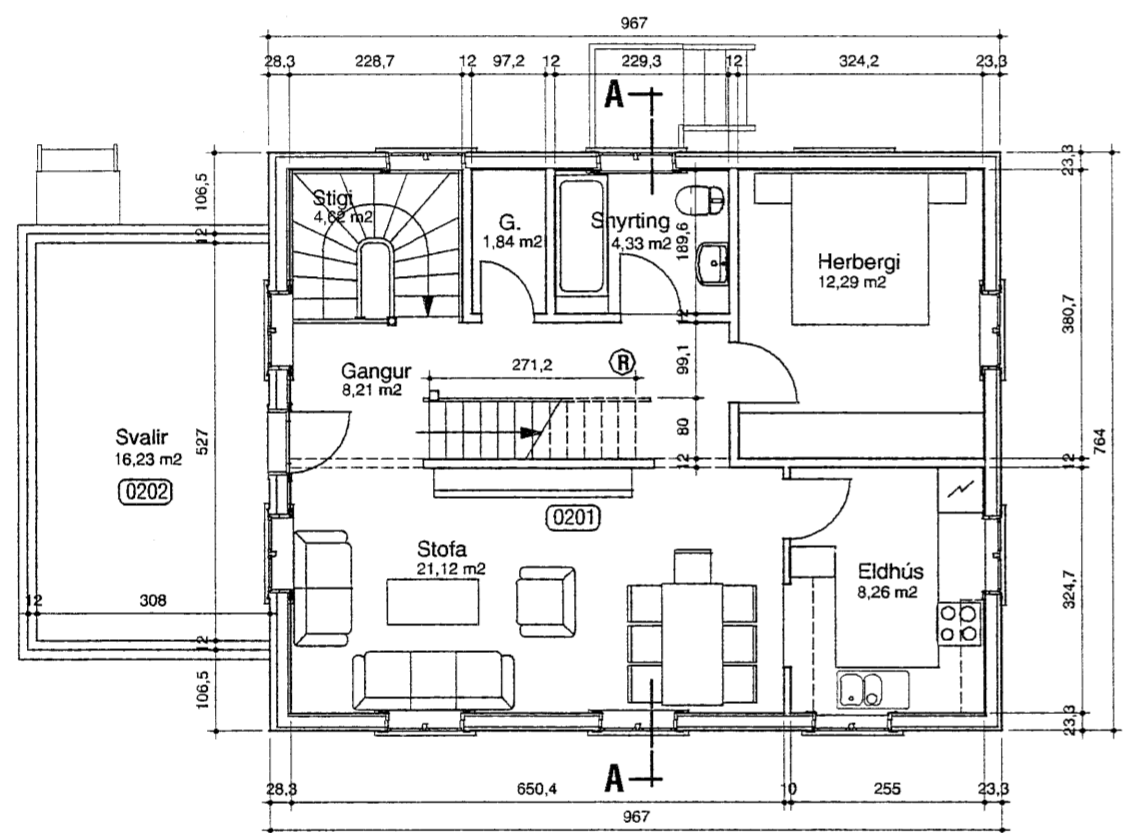

GRUNNMYND 2. HÆÐ