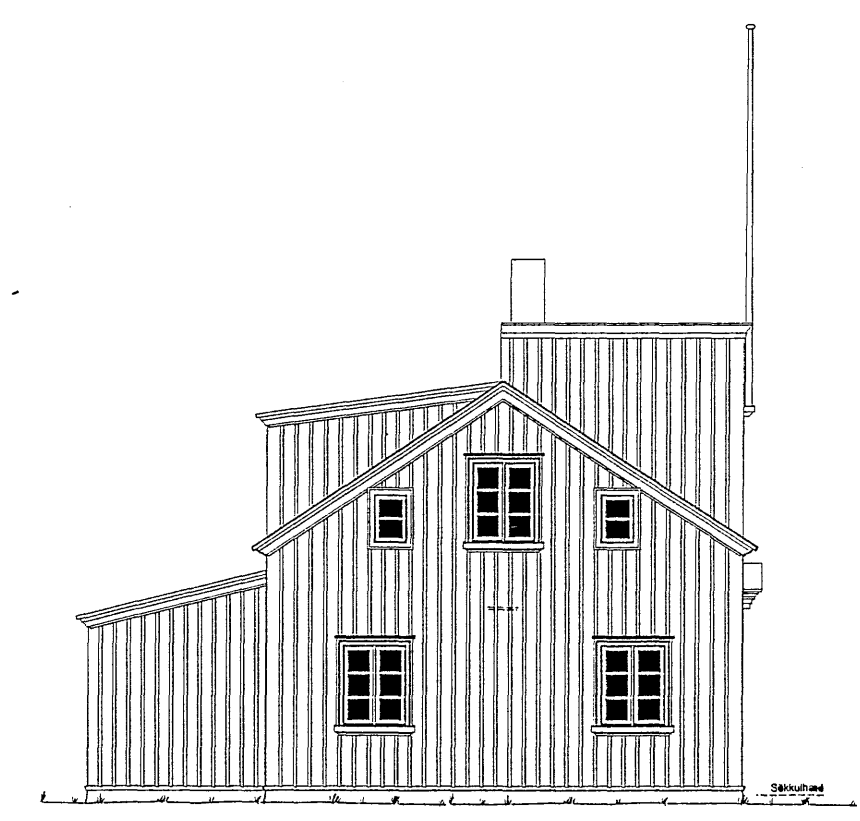

UPPMÆLING Í OKTÓBER 1993
VESTURHLID OG NORDURSTAFN

KVÆÐI: 1:50
DAGS: 25.10.1993
SKETTI: TEIKNAD: Finnur

MINNKUÐ TEIKNING

LUNDARGATA 2
AKUREYRI

FINNUR BIRGISSON
A R K I T E K T I F A I
PÓSDÓG 291 • IS-100 AKUREYRI
ÍSLAND • Sími/TEL: 8822142

BLAÐ NR. 2

UPPMÆLING Í OKTÓBER 1993
AUSTURHLID OG SUDURSTAFN

KVÆÐI: 1:50
DAGS: 25.10.1993
SKETTI: TEIKNAD: Finnur

NORDURSTAFN

VESTURHLID

AUSTURHLID

SUDURSTAFN

MINNKUÐ TEIKNING