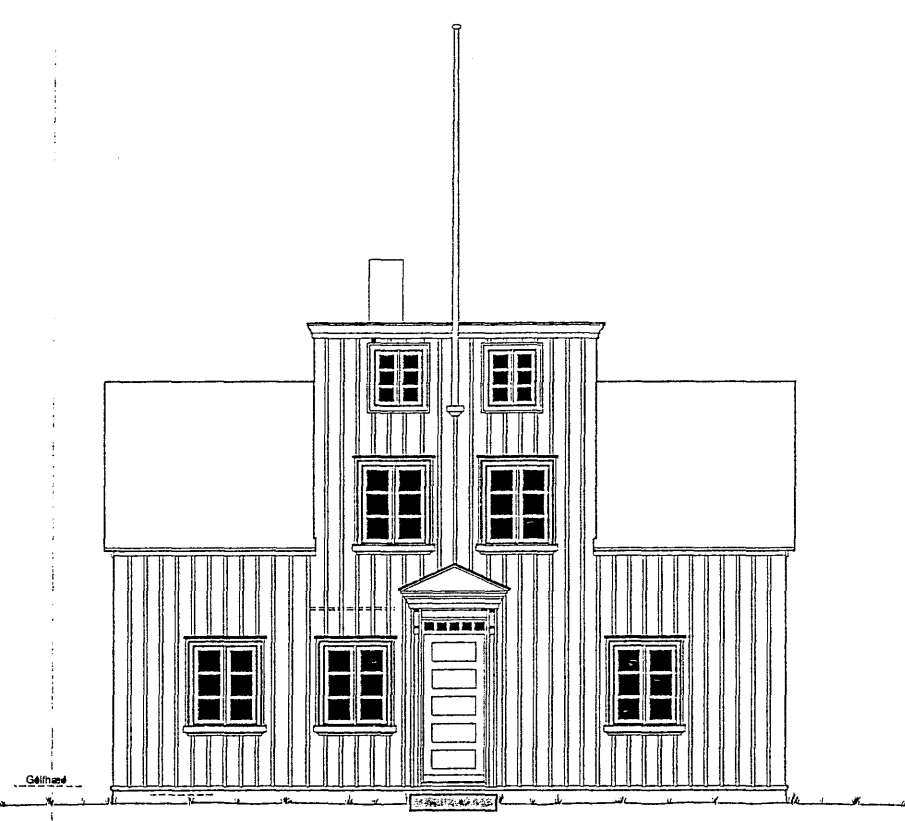

UPPMÆLING Í OKTÓBER 1993
VESTURHLID OG NORDURSTAFN

KVÆÐI: 1:50
DAGS: 25.10.1993
SKETTI: TEIKNAD: Finnur

MINNKUÐ TEIKNING

LUNDARGATA 2
AKUREYRI

FINNUR BIRGISSON
A R K I T E K T I F A I
PÓSDÓG 291 • IS-100 AKUREYRI
ÍSLAND • Sími/TEL: 8822142

BLAÐ NR. 2

UPPMÆLING Í OKTÓBER 1993
AUSTURHLID OG SUDURSTAFN

KVÆÐI: 1:50
DAGS: 25.10.1993
SKETTI: TEIKNAD: Finnur

NORDURSTAFN

VESTURHLID

AUSTURHLID

SUDURSTAFN

MINNKUÐ TEIKNING