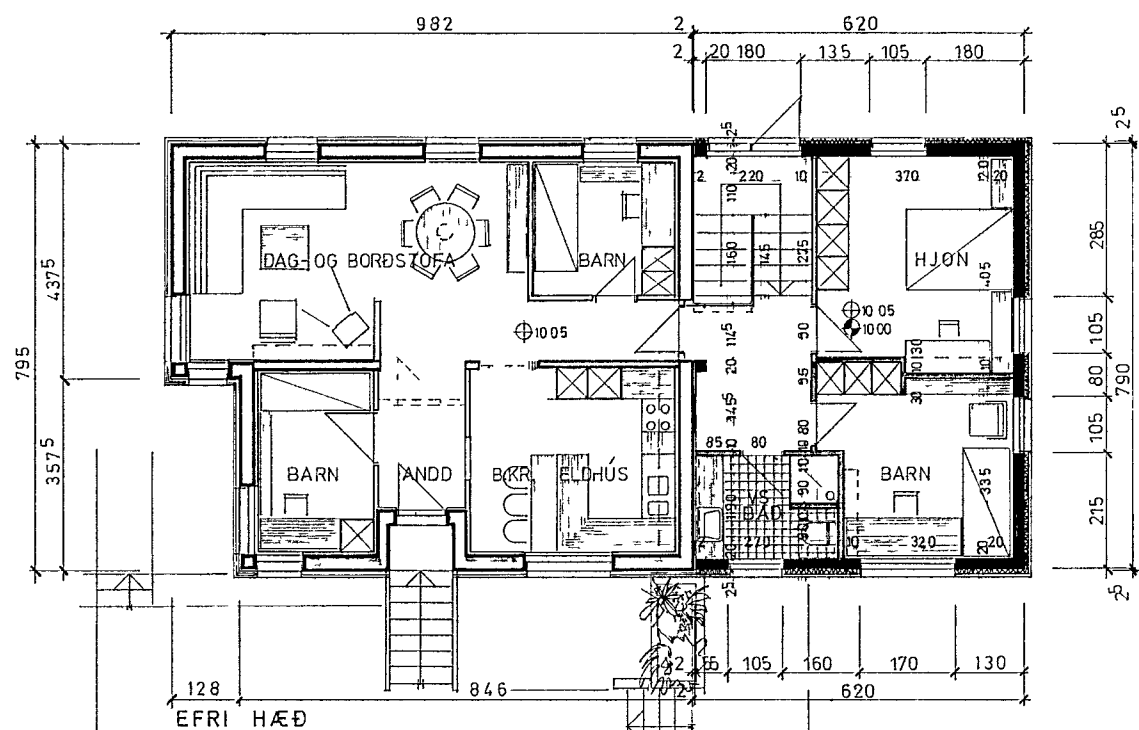

Svanur Eiríksson
 byggingarfullt úr

Byggingarfullt úr er hrið
 s. stúlum klásum, sam-
 lögum húsum

SUÐUR

AUSTUR

NORÐUR

VESTUR

AFSTMYND M 15000

MELAR V. AKUREYRI