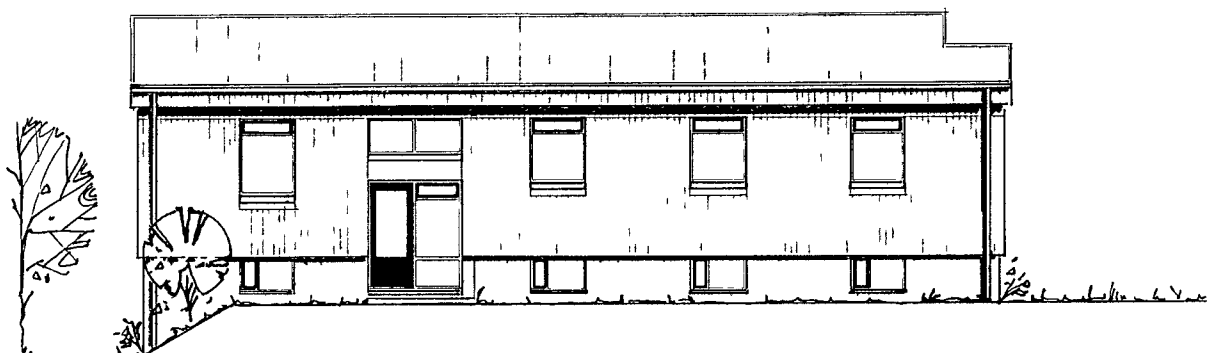

Svanur Eiríksson
 byggingarfullt úr

Byggingarfullt úr er hrið
 s. stúlum klásum, sam-
 lögum húsum

SUÐUR

AUSTUR

NORÐUR

VESTUR

AFSTMYND M 15000

MELAR V. AKUREYRI