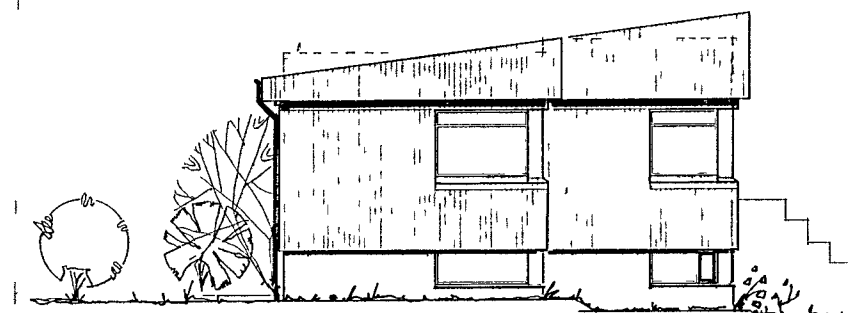

Svanur Eiríksson
 byggingarfullt úr

Byggingarfullt úr er hrið
 s. stúlum klásum, sam-
 lögum húsum

SUÐUR

AUSTUR

NORÐUR

VESTUR

AFSTMYND M 15000

MELAR V. AKUREYRI

D6109
 ORN ELÍSSON

GRUNNMYNDIR, ÚTLIT, SNIÐ, AFSTM
 EFTIR BREYTINGU

MKV 1 100
 5000

SVANUR EIRÍKSSON ARKITEKT ADALSTRÆTI 16, AKUREYRI - S 24510

63.80

Svanur Eiríksson