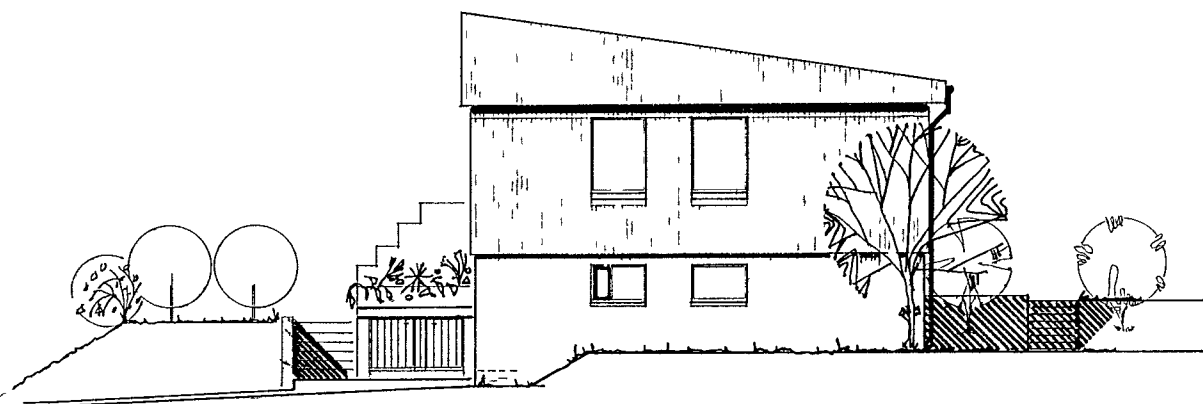

Svanur Eiríksson
 byggingarfullt úr

Byggingarfullt úr er hrið
 s. stúlum klásum, sam-
 lögum húsum

SUÐUR

AUSTUR

NORÐUR

VESTUR

AFSTMYND M 15000

MELAR V. AKUREYRI