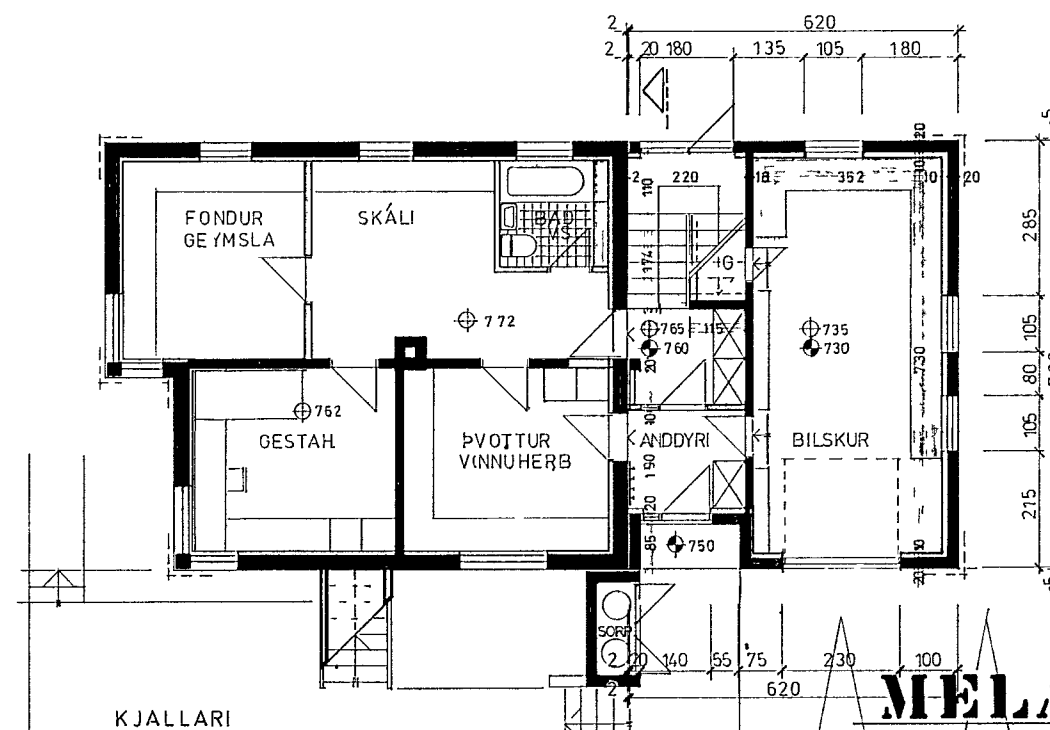

Svanur Eiríksson
 byggingarfullt úr

Byggingarfullt úr er hrið
 s. stúlum klásum, sam-
 lögum húsum

SUÐUR

AUSTUR

NORÐUR

VESTUR

AFSTMYND M 15000

MELAR V. AKUREYRI