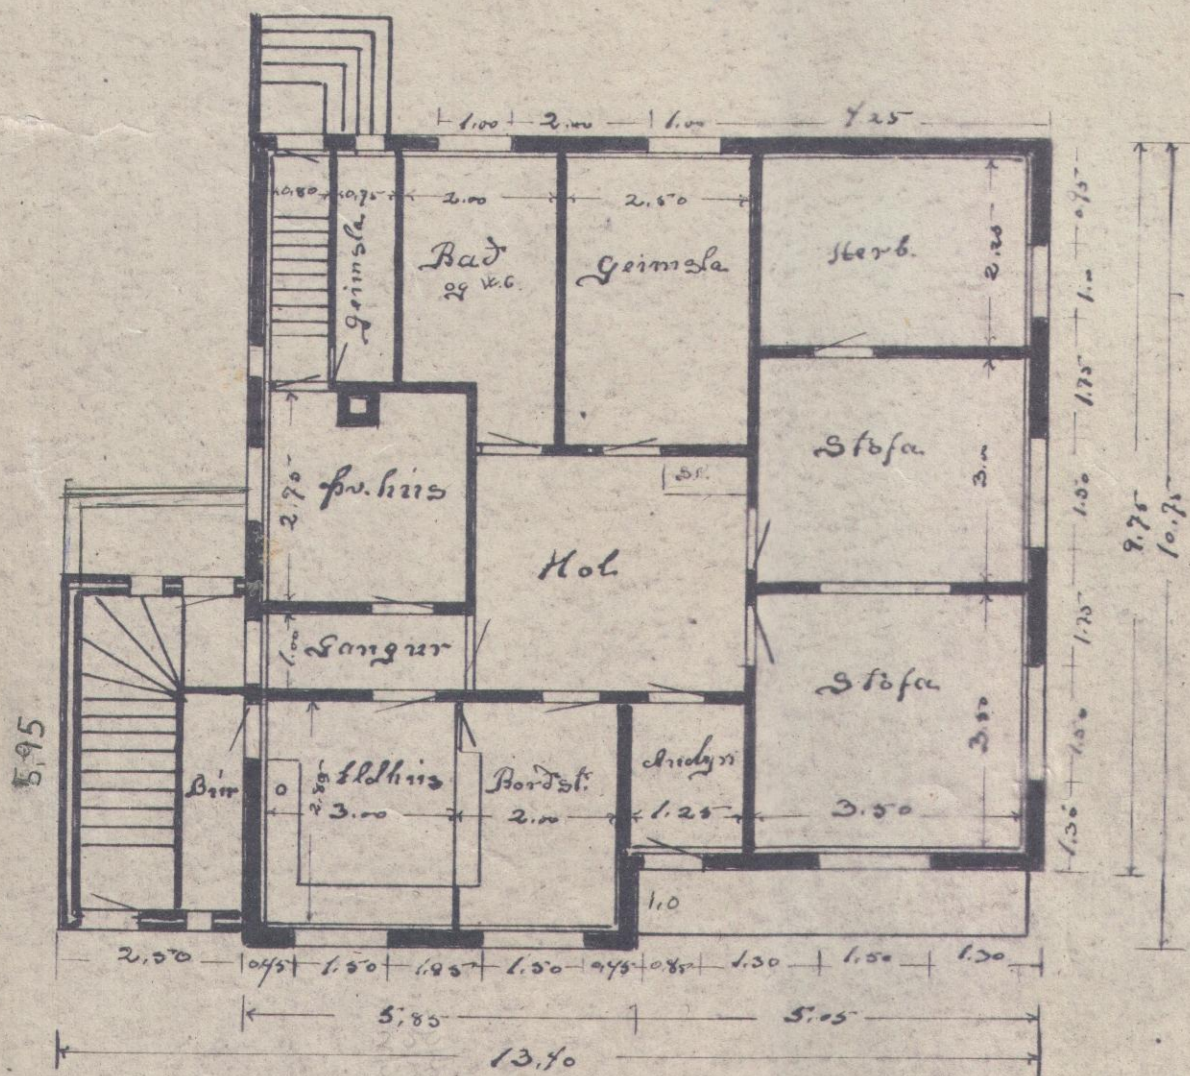

Tvívýlishús við Norðurgötu 42th.

Vesturhlid

Norðurhlid

Austurhlid

Sudurhlid

Skala hvarð = 1:100

Grunnfl. næðri hæð

Grunnfl. efri hæð

Skurður A

Teiknad í Mars 1946
Jóhann Sigurðsson