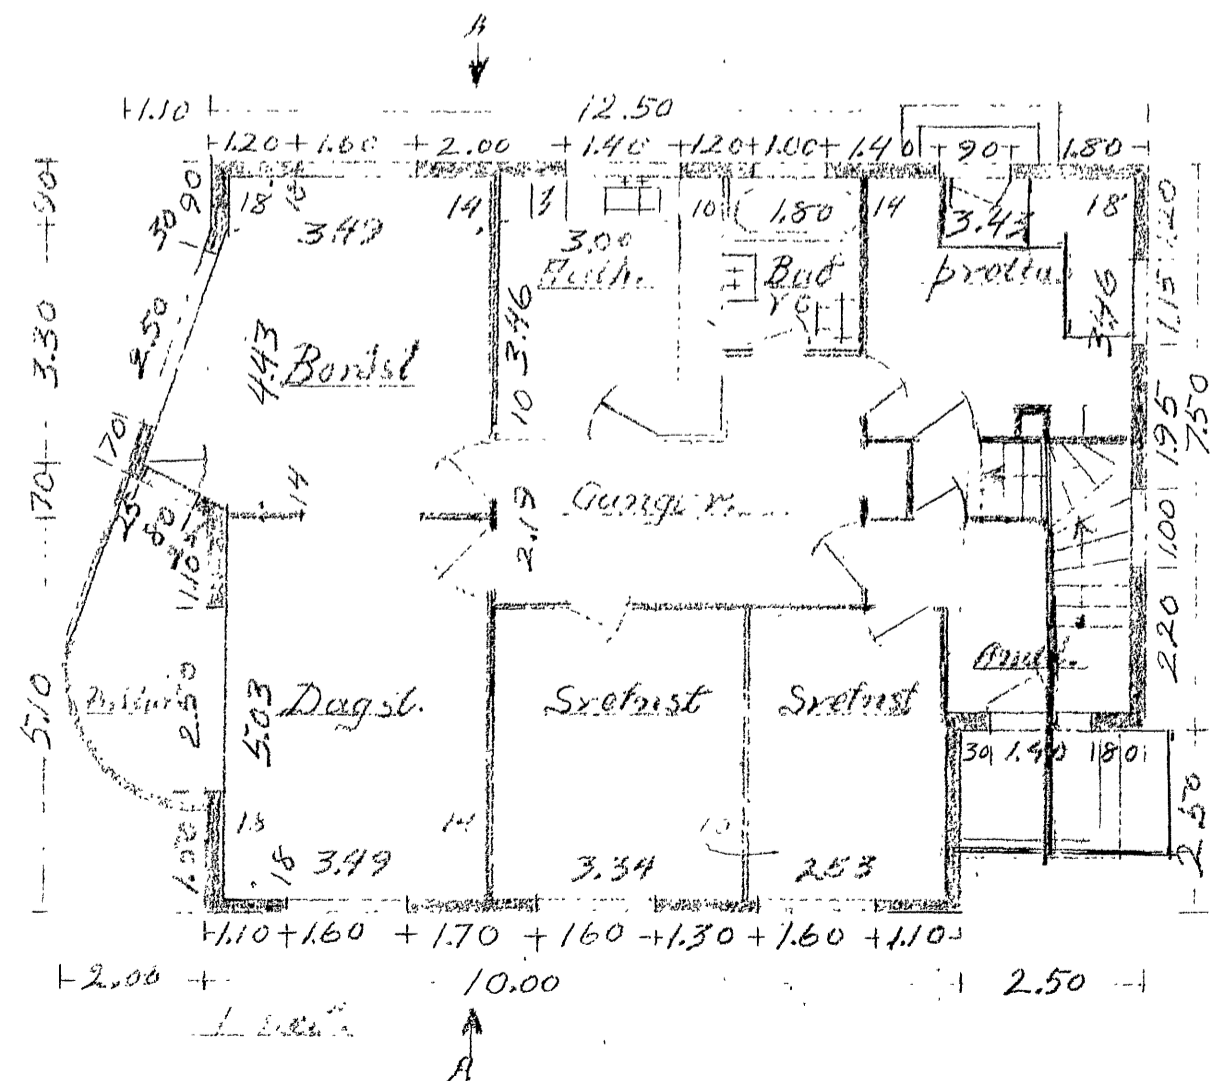

Östra

1. Hand