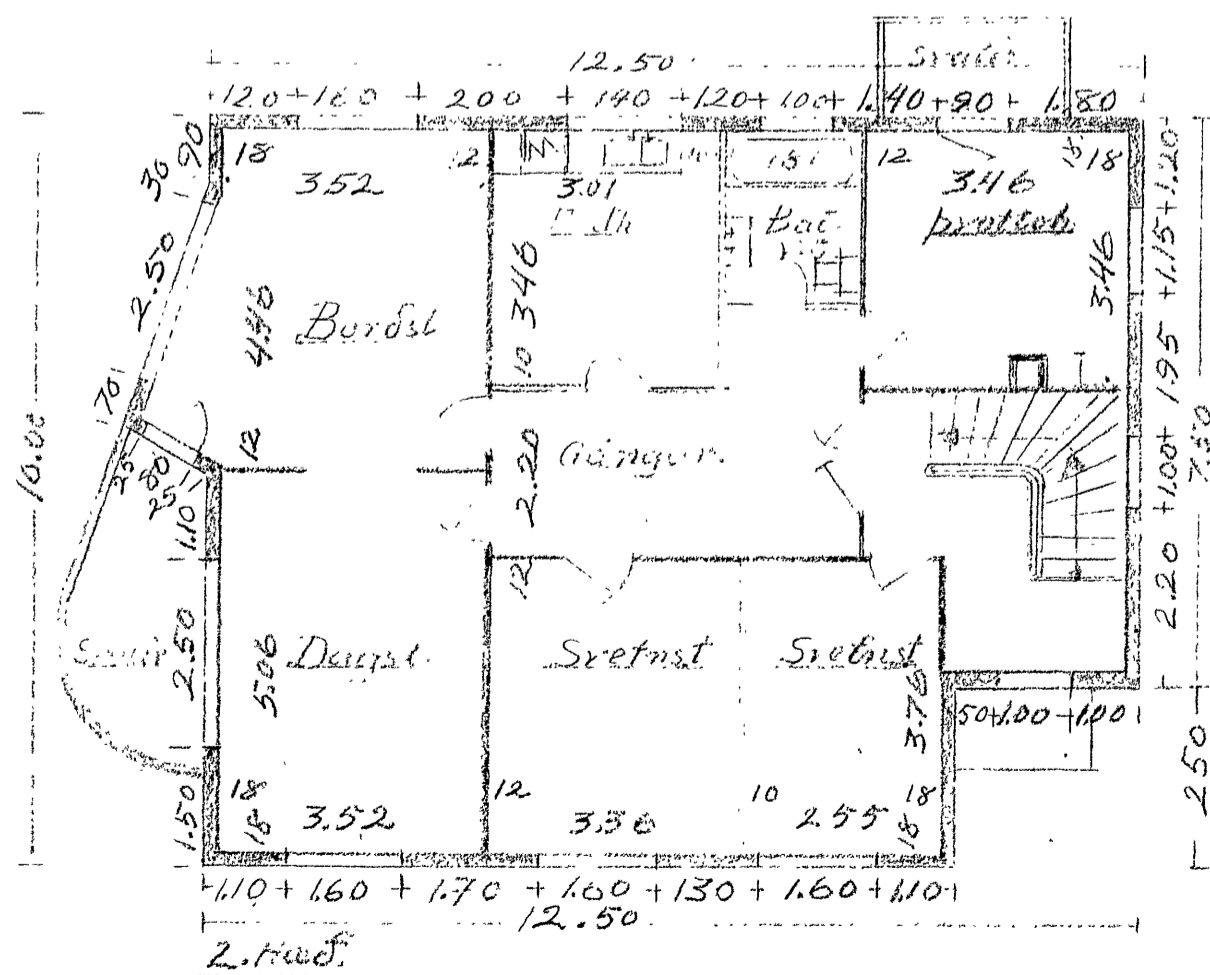

Östra

2. Hand