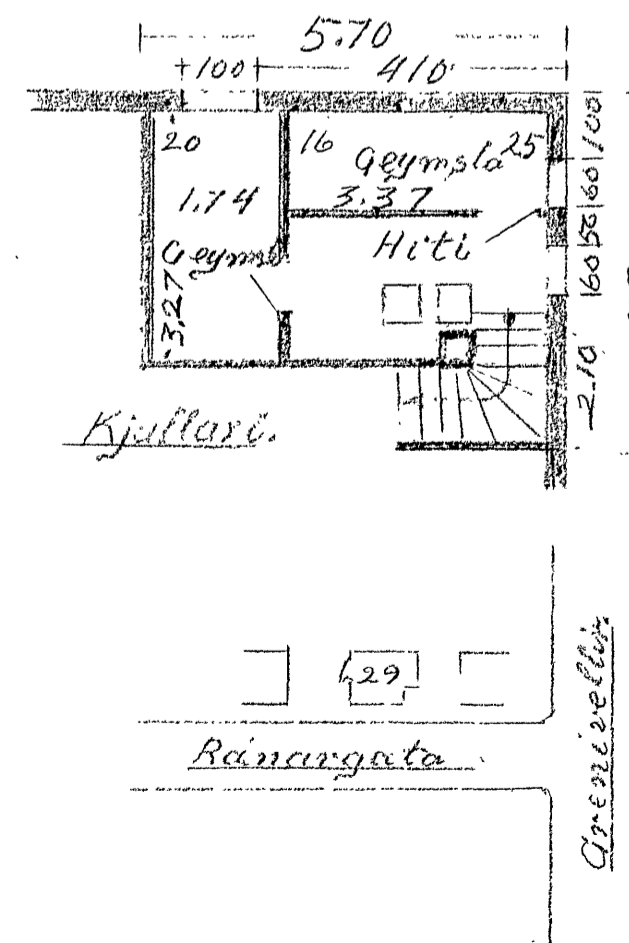

Södra

Norra

Västra

Östra

Östra

Skivör. A-A

2. Hand

1. Hand

Kjällare

Rånargata

1961  
 Rånargata 29. v. v. v. v. v.  
 117 Perm. Mål 1.100  
 Samtliga regl. byggnaderna  
 Kjällare 58 qm.  
 1 Hand 320 qm.  
 2 Hand 320 qm.  
 Rishus 152 qm.  
 Husidals 830 qm.  
 Ak. 30-4-60. Pål Bråfjäll