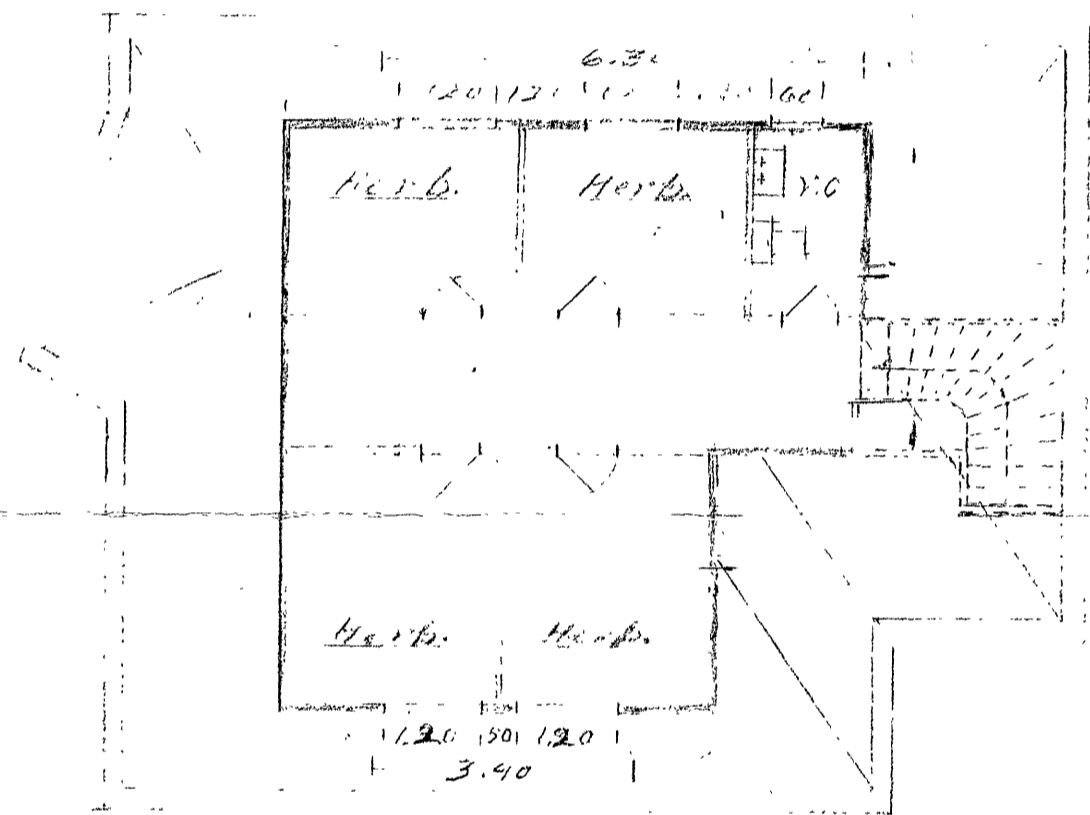

Södra

Östra