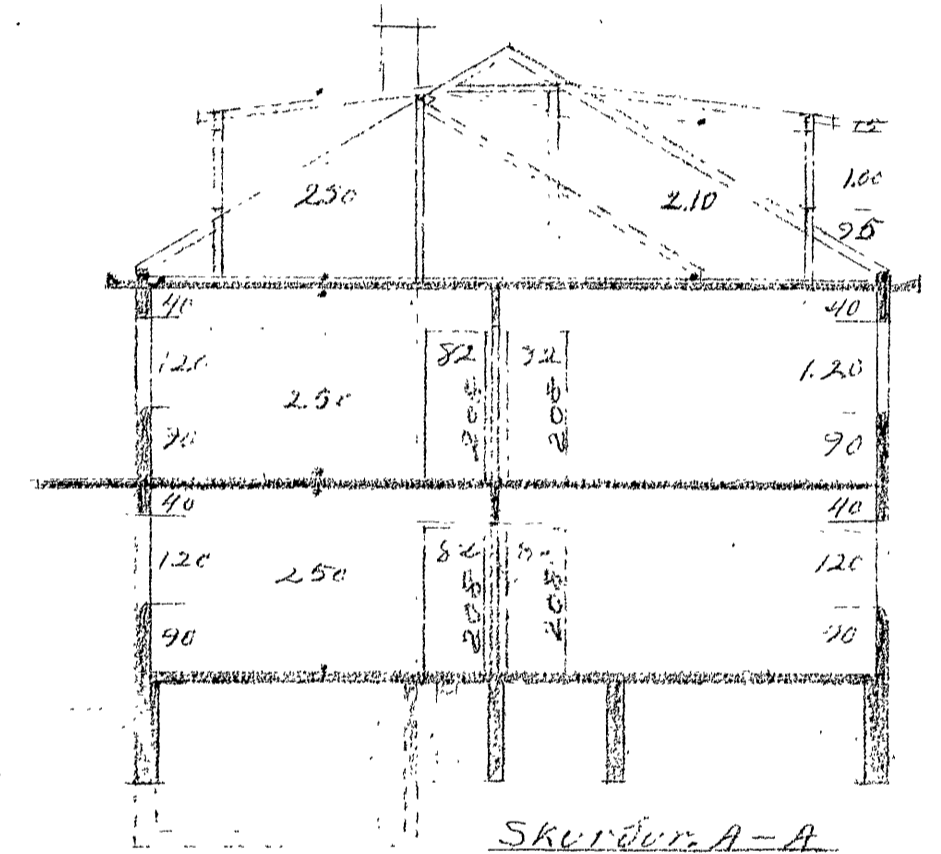

Västra

1961
Rånargata 29. v. v. v. v. v.
117 Perm. Mål 1.100
Samtliga regl. byggnaderna
Kjällare 58 qm.
1 Hand 320 qm.
2 Hand 320 qm.
Rishus 152 qm.
Husidals 830 qm.
Ak. 30-4-60. Pål Bråfjäll