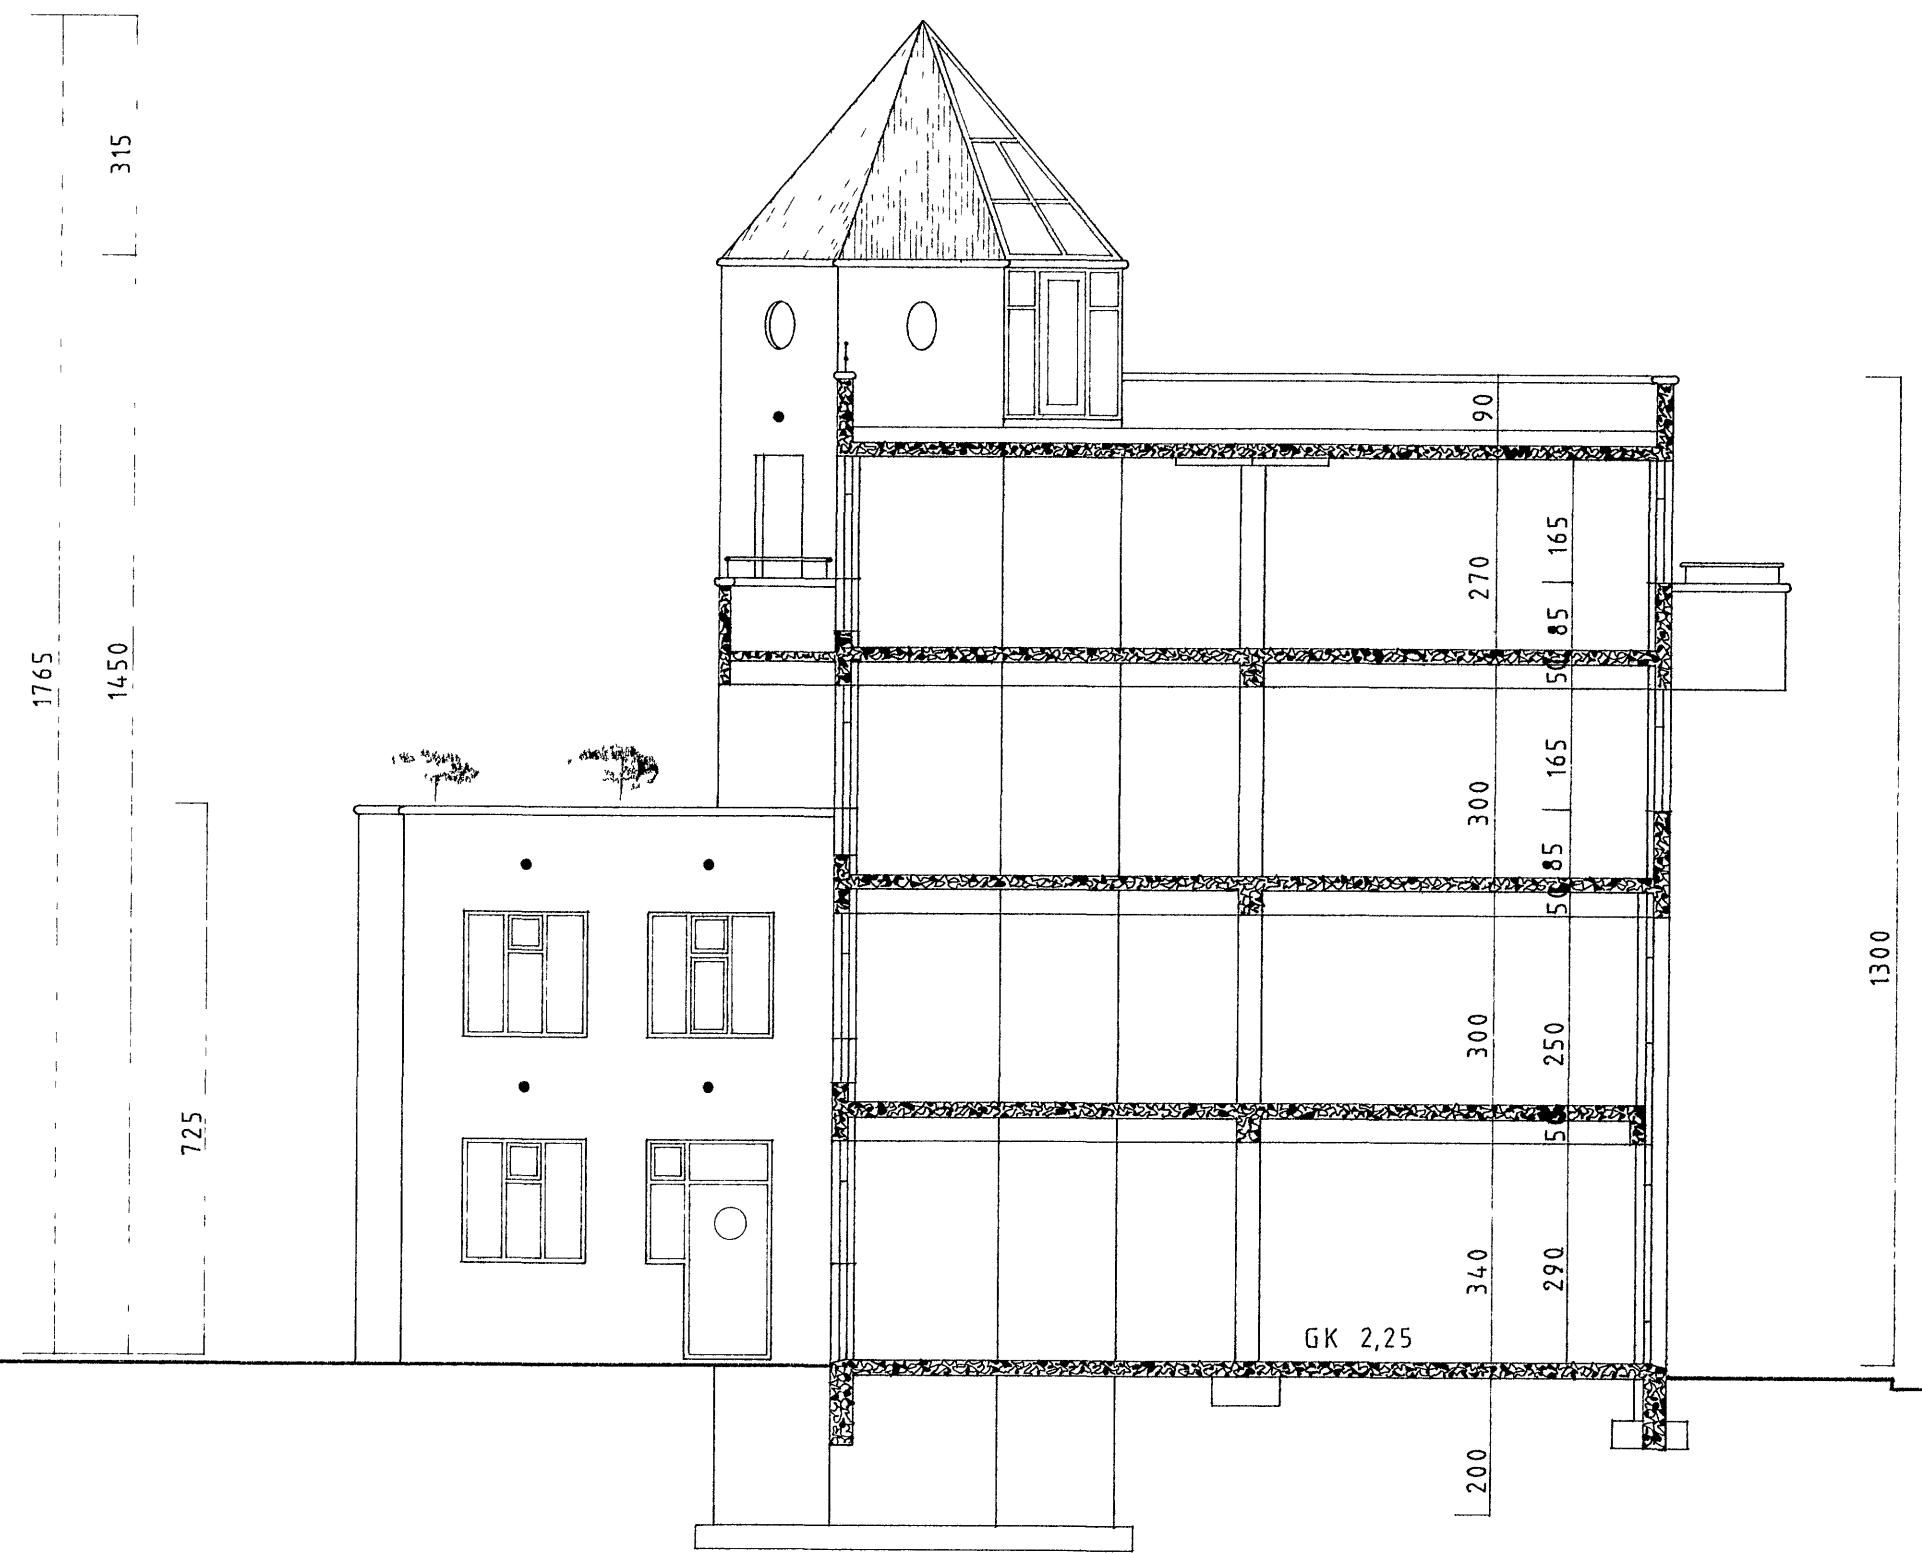

Byggingaleyfið er háð
34 stökum í ljóðum, sam-
kvæmti bókun.

VESTUR

SNID A-A

C5606

SKIPAGATA 16

HEITI UTLITSMYNDIR, SNID A-A

Jóhanna Björnsdóttir
teiknistofa

DAGS APRIL 1991
MKV 1 100
TEIKN FH
VERK