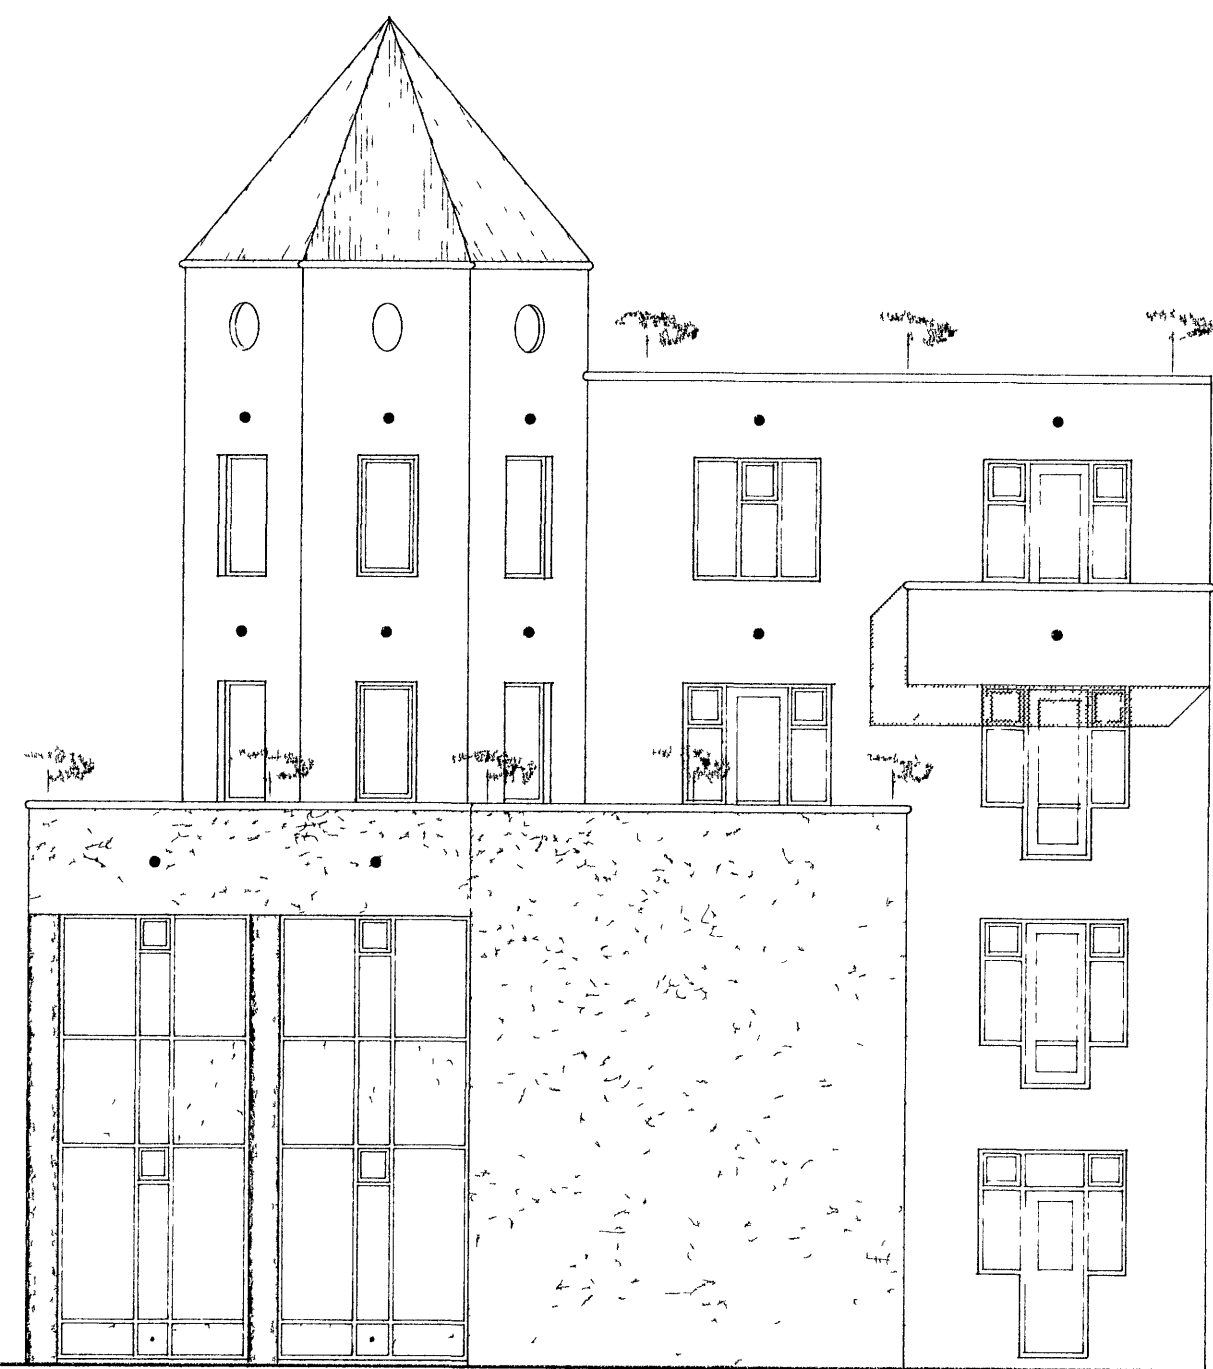

Byggingaleyfið er háð
34 stökum í ljóðum, sam-
kvæmti bókun.

VESTUR

SNID A-A

C5606

SKIPAGATA 16

HEITI UTLITSMYNDIR, SNID A-A

Jóhanna Björnsdóttir
teiknistofa

DAGS APRIL 1991
MKV 1 100
TEIKN FH
VERK