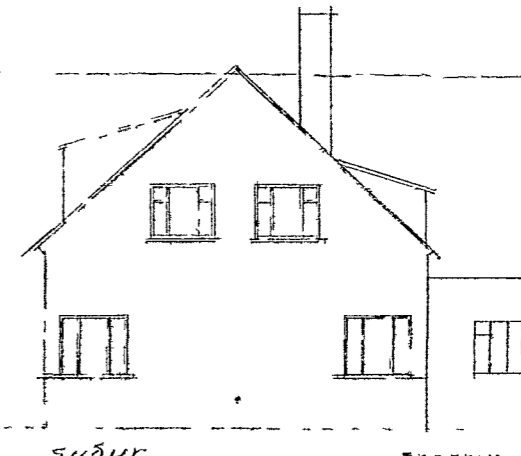

# EHNNHVOU GLEAARÞORPI

Samþykkt á fundi  
 brálarstjórnar Akureyrar *Ósmá 1957*

*Jóns Þórisson*  
 byggingarfulltrúi

*Ný bygging 143,75 m<sup>2</sup>  
 Þelt húsið 368,95 m<sup>2</sup>*

Sunnuhvöll  
 Öskweg 3 Apríl 1957 DB17  
 Þing. og alar.