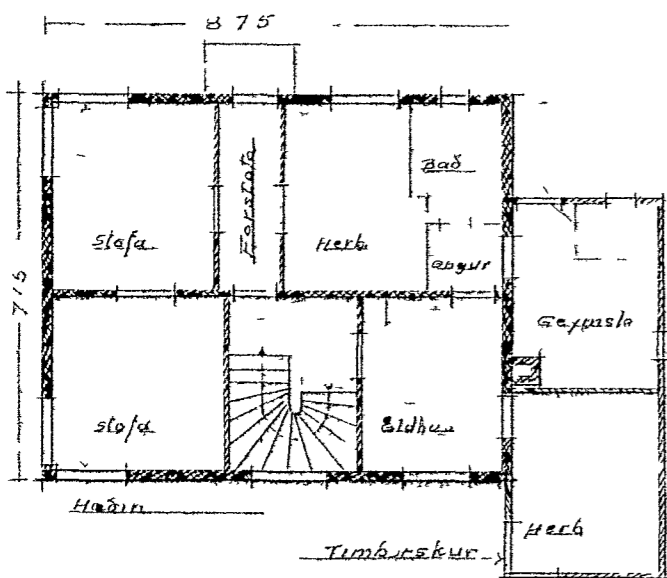

# EHNNHVOU GLEAARÞORPI

Samþykkt á fundi  
 brálarstjórnar Akureyrar *Ósmá 1957*

*Jóns Þórisson*  
 byggingarfulltrúi

*Ný bygging 143,75 m<sup>2</sup>  
 Þelt húsið 368,95 m<sup>2</sup>*

Sunnuhvöll  
 Öskweg 3 Apríl 1957 DB17  
 Þing. og alar.