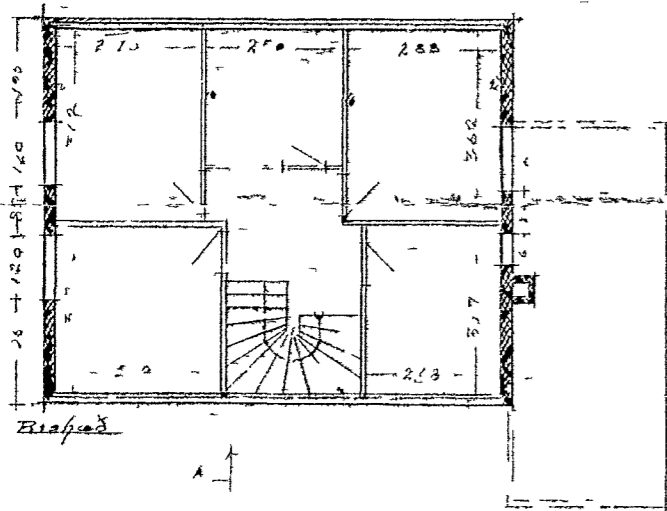

# EHNNHVOU GLEAARÞORPI

Samþykkt á fundi  
 brálarstjórnar Akureyrar *Ósmá 1957*

*Jóns Þórisson*  
 byggingarfulltrúi

*Ný bygging 143,75 m<sup>2</sup>  
 Þelt húsið 368,95 m<sup>2</sup>*

Sunnuhvöll  
 Öskweg 3 Apríl 1957 DB17  
 Þing. og alar.