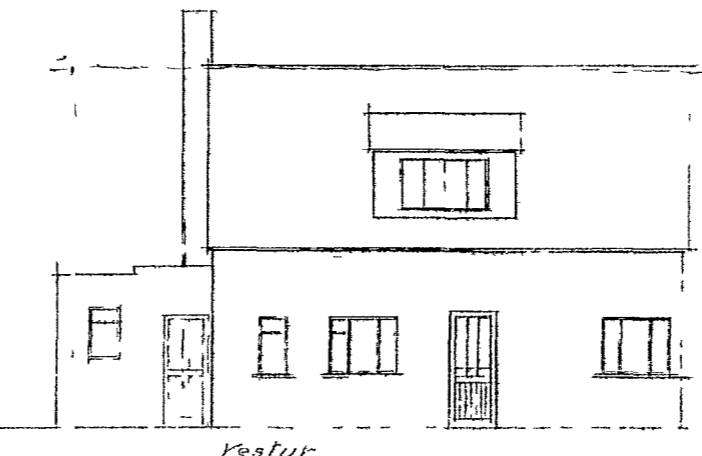

# EHNNHVOU GLEAARÞORPI

Samþykkt á fundi  
 brálarstjórnar Akureyrar *Ósmá 1957*

*Jóns Þórisson*  
 byggingarfulltrúi

*Ný bygging 143,75 m<sup>2</sup>  
 Þelt húsið 368,95 m<sup>2</sup>*

Sunnuhvöll  
 Öskweg 3 Apríl 1957 DB17  
 Þing. og alar.