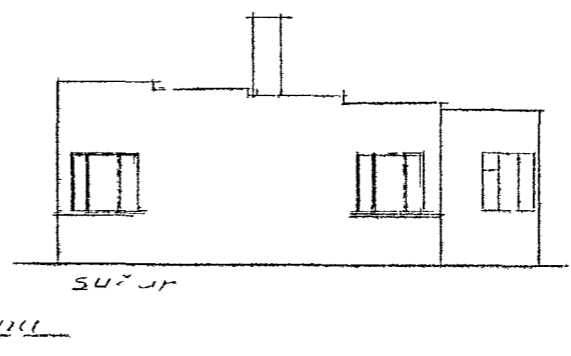

# EHNNHVOU GLEAARÞORPI

Samþykkt á fundi  
 brálarstjórnar Akureyrar *Ósmá 1957*

*Jóns Þórisson*  
 byggingarfulltrúi

*Ný bygging 143,75 m<sup>2</sup>  
 Þelt húsið 368,95 m<sup>2</sup>*

Sunnuhvöll  
 Öskweg 3 Apríl 1957 DB17  
 Þing. og alar.