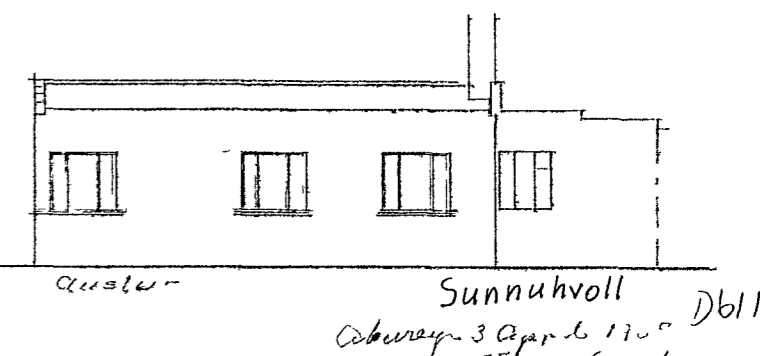

# EHNNHVOU GLEAARÞORPI

Samþykkt á fundi  
 brálarstjórnar Akureyrar *Ósmá 1957*

*Jóns Þórisson*  
 byggingarfulltrúi

*Ný bygging 143,75 m<sup>2</sup>  
 Þelt húsið 368,95 m<sup>2</sup>*

Sunnuhvöll  
 Öskweg 3 Apríl 1957 DB17  
 Þing. og alar.