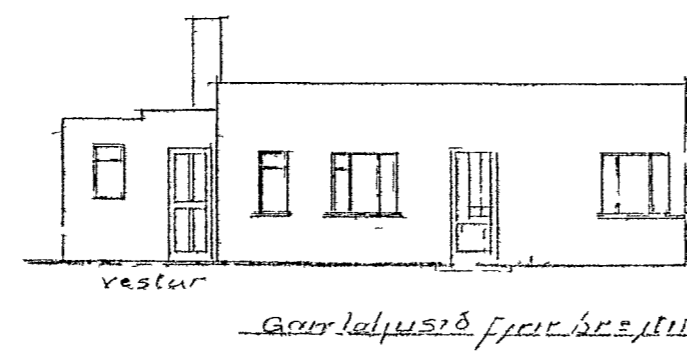

# EHNNHVOU GLEAARÞORPI

Samþykkt á fundi  
 brálarstjórnar Akureyrar *Ósmá 1957*

*Jóns Þórisson*  
 byggingarfulltrúi

*Ný bygging 143,75 m<sup>2</sup>  
 Þelt húsið 368,95 m<sup>2</sup>*

Sunnuhvöll  
 Öskweg 3 Apríl 1957 DB17  
 Þing. og alar.