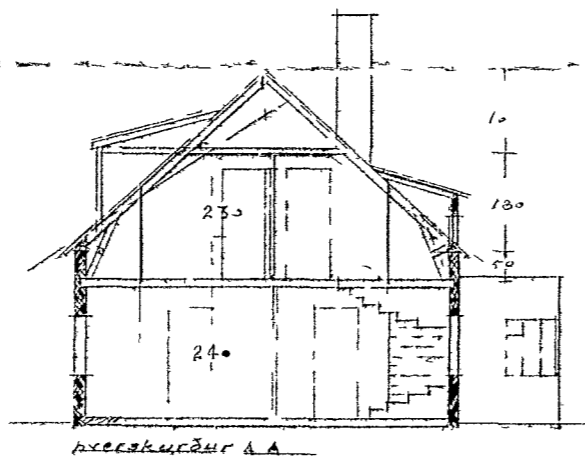

# EHNNHVOU GLEAARÞORPI

Samþykkt á fundi  
 brálarstjórnar Akureyrar *Ósmá 1957*

*Jóns Þórisson*  
 byggingarfulltrúi

*Ný bygging 143,75 m<sup>2</sup>  
 Þelt húsið 368,95 m<sup>2</sup>*

Sunnuhvöll  
 Öskweg 3 Apríl 1957 DB17  
 Þing. og alar.