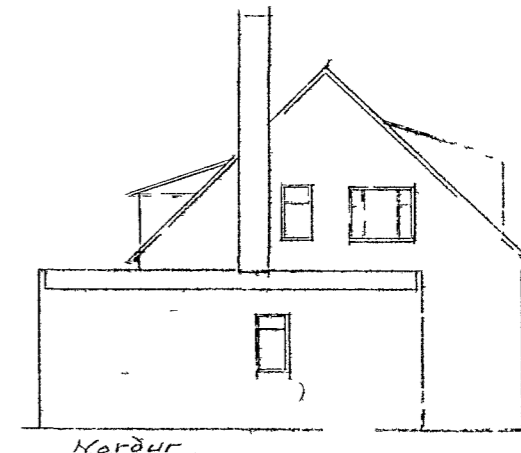

# EHNNHVOU GLEAARÞORPI

Samþykkt á fundi  
 brálarstjórnar Akureyrar *Ósmá 1957*

*Jóns Þórisson*  
 byggingarfulltrúi

*Ný bygging 143,75 m<sup>2</sup>  
 Þelt húsið 368,95 m<sup>2</sup>*

Sunnuhvöll  
 Öskweg 3 Apríl 1957 DB17  
 Þing. og alar.