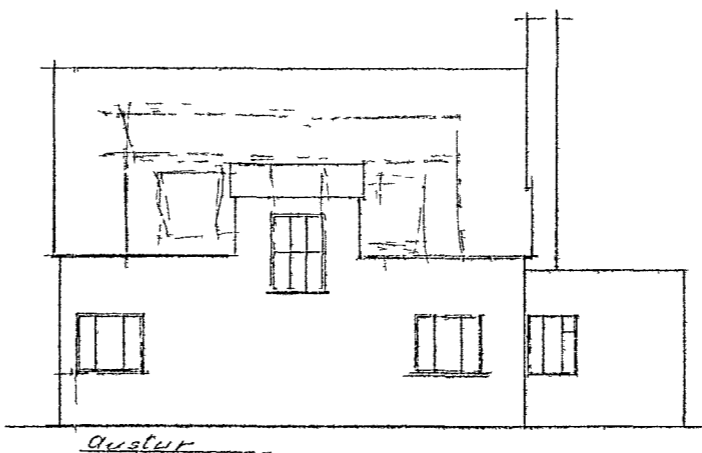

# EHNNHVOU GLEAARÞORPI

Samþykkt á fundi  
 brálarstjórnar Akureyrar *Ósmá 1957*

*Jóns Þórisson*  
 byggingarfulltrúi

*Ný bygging 143,75 m<sup>2</sup>  
 Þelt húsið 368,95 m<sup>2</sup>*

Sunnuhvöll  
 Öskweg 3 Apríl 1957 DB17  
 Þing. og alar.